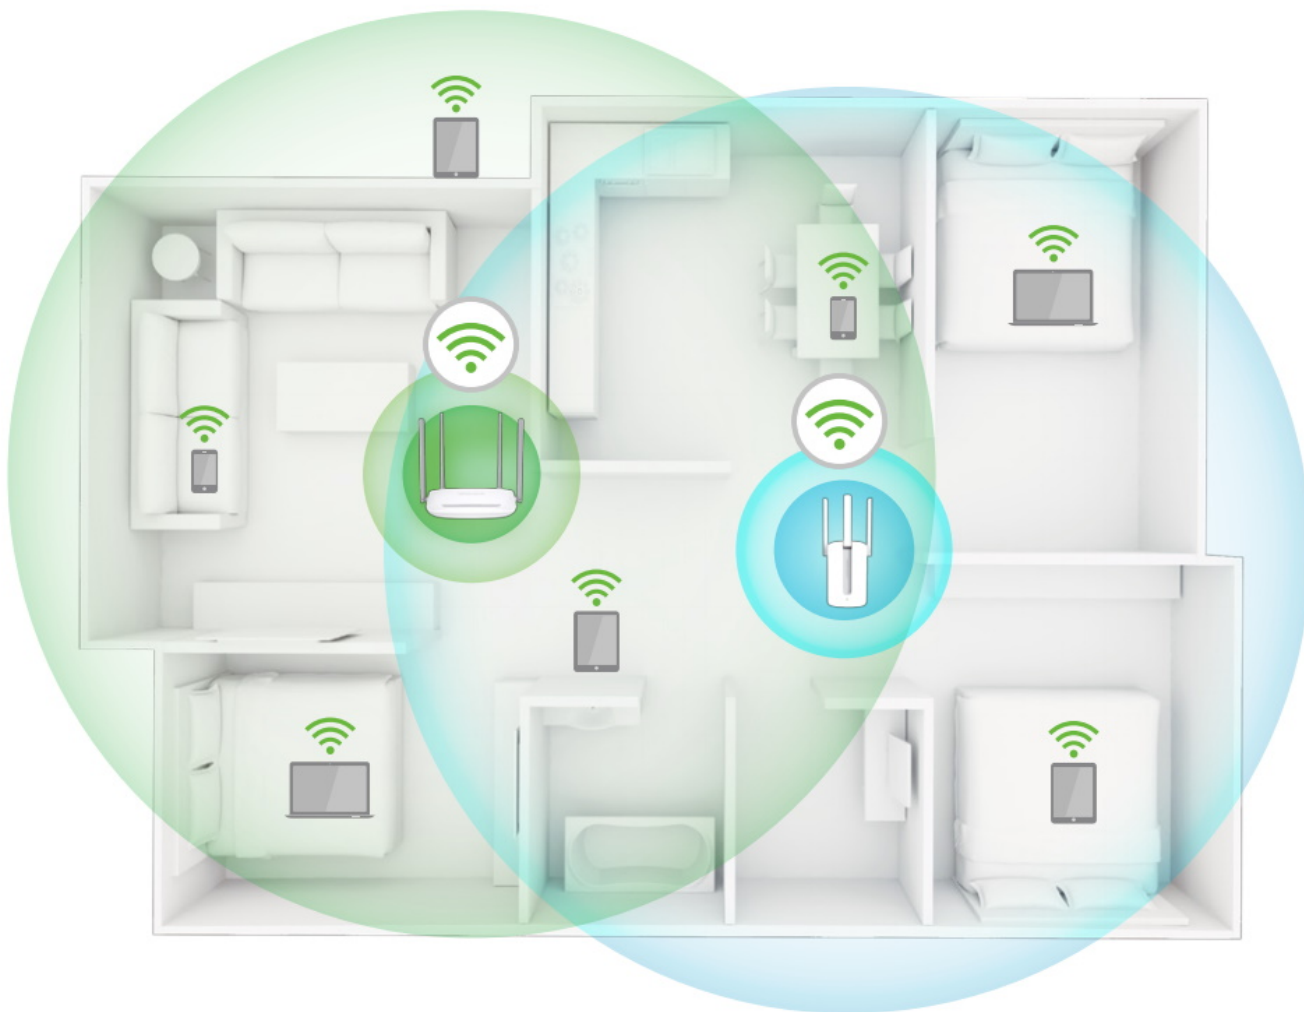

Popis

Mercusys MW300RE

Bezdrátový extender Wi-Fi dosahu s rychlostí přenosu dat až 300 Mb/s.

Bezdrátový extender posiluje signál tak, aby byl v plné síle a bez výpadků k dispozici i v místech, která dříve nešlo pokrýt, nebo tam, kde je obtížné instalovat kabely.

Od běžných extenderů se model MW300RE odlišuje tím, že je vybaven dvěma externími anténami s technologií MIMO.

Rozšířeného pokrytí bezdrátovým signálem dosáhnete snadno stiskem tlačítka WPS.

Díky miniaturním rozměrům a provedení, které umožňuje montáž na stěnu, je snadné extender flexibilně instalovat nebo přemísťovat.

Extender má kontrolky LED s různými barvami podsvícení, které vám pomohou vyhledat ideální místo, kam jej umístit, aby dosah vaší Wi-Fi síť byl rozšířen co nejlépe.

ZÁKLADNÍ SPECIFIKACE

Standard: IEEE 802.11b/g/n

Rychlost datového přenosu: až 300 Mbit/s

Anténa: 3 x externí anténa

Frekvenční pásmo: 2,4 GHz

Zabezpečení: WPA2-PSK, WPA-PSK, podpora WPS, filtrování MAC adres

Podpora PoE: ne

Rozměry: 101 x 75 x 39 mm