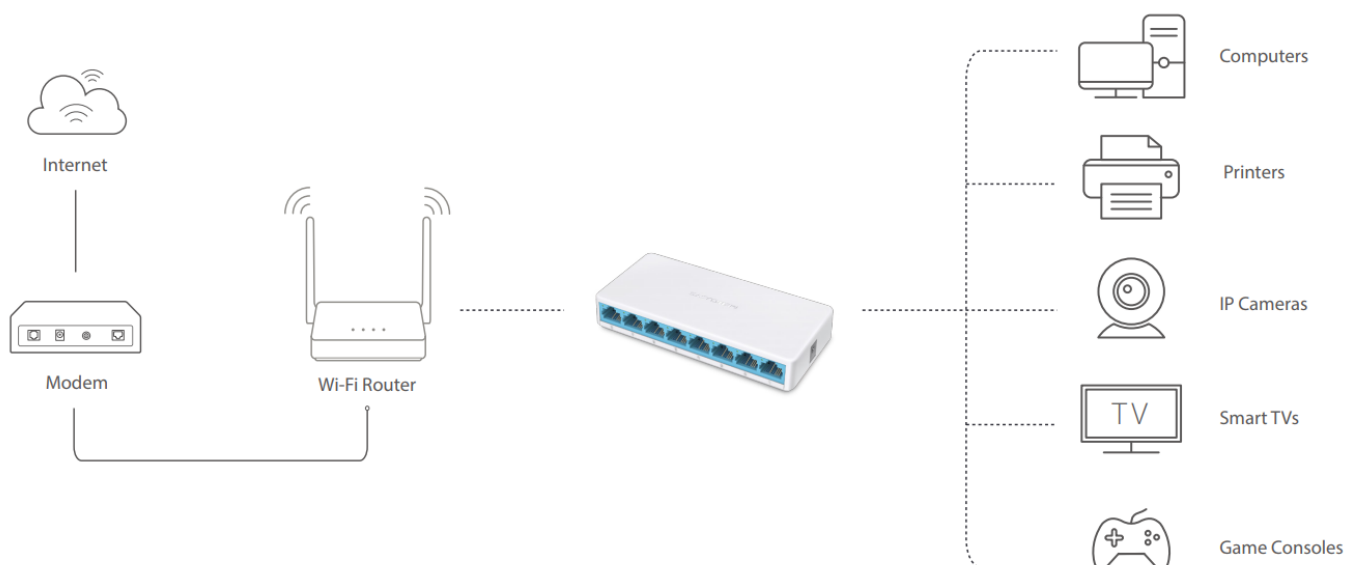

### Mercusys MS108

Jedná se o **8portový switch** podporující rychlosti 10/100 Mbps - standardy 802.3, 802.3u, 802.3x s funkcí automatického křížení UTP kabelů. Celková propustnost switche je **1,6 Gbps**. Funkce **Auto MDI/MDIX** eliminuje potřebu křížených kabelů. Funkce **auto-negotiation** na každém portu snímá rychlost připojení síťového zařízení a inteligentně ji přizpůsobuje podle kompatibility a pro optimální výkon. Nastavení **Plug and Play**, bez nutnosti konfigurace.

Díky kompaktním rozměrům, může být zařízení umístěno kdekoli v domácnosti, aniž by zabíralo příliš mnoho místa a narušovalo tak design interiéru. Provedení bez ventilátorů zaručuje tichý chod. Switch tak zůstane nenápadný bez ohledu na to, jak dlouho poběží.