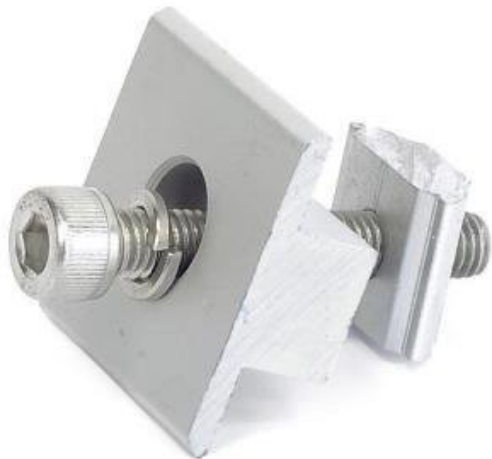

XTEND SOLARMI SCSD-40

Cena celkem:	24 Kč (bez DPH: 20 Kč)
Běžná cena:	27 Kč
Ušetříte:	2 Kč
Kód zboží:	SCSD-40
Part No.:	SCSD-40
Záruka:	26 měs.
Stav:	Nové zboží

Popis

Xtend Solarmi SCSD-40

Držák (středový) slouží pro uchycení solárních panelů z obou stran na hliníkovou lištu řady **SC**. Upevňuje se pomocí imbusového klíče **M8**.

ZÁKLADNÍ SPECIFIKACE

Kompatibilita: lišta SC, solar. panel 35/40 mm

Materiál: hliníková slitina

Barva: šedá

Více informací o tom, jak připravit konstrukci pro uchycení solárních panelů na střechu naleznete na následujícím odkazu.

[Sestava držáků pro pole solárních panelů na střechu.](#)

Instalace je velmi snadná kdekoliv na liště: