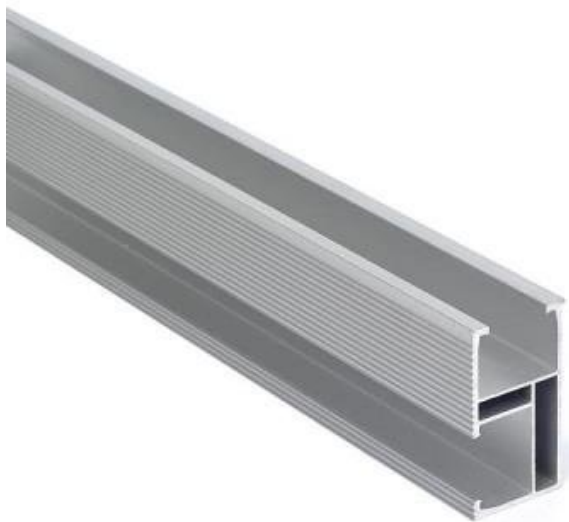

XTEND SOLARMI SCHL1M1-40

Cena celkem:	216 Kč (bez DPH: 179 Kč)
Běžná cena:	238 Kč
Ušetříte:	22 Kč
Kód zboží:	SCHL1M1-40
Part No.:	SCHL1M1-40
Záruka:	26 měs.
Stav:	Nové zboží

Popis

Xtend Solarmi SCHL1M1-40

Hliníková **lišta sloužící pro uchycení solárního panelu**. Na boční straně je vybavena profilem pro instalaci střešního háku případně profilu pro kombivrut nebo držák na plechové střechy. Do horního profilu se instalují koncové a středové držáky panelu.

Provedení lišty je vhodné i pro velmi silné zatížení. Rozměr 1,1 m je vhodný pro instalaci právě jednoho solárního panelu včetně koncových držáků.

ZÁKLADNÍ SPECIFIKACE

Materiál: Eloxovaný hliník, AL6005-T5

Délka: 1,1 m

Barva: stříbrná

Více informací o tom, jak připravit konstrukci pro uchycení solárních panelů na střechu naleznete na následujícím odkazu.
[Sestava držáků pro pole solárních panelů na střechu.](#)

Instalace je velmi snadná kdekoliv na liště: