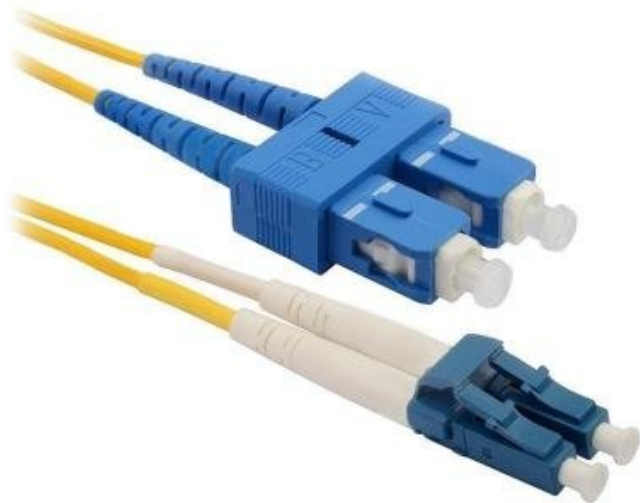

PATCH KABEL SOLARIX 9/125 SCUPC/LCUPC SM OS 20M

Cena celkem:	285 Kč (bez DPH: 235 Kč)
Běžná cena:	313 Kč
Ušetříte:	28 Kč
Kód zboží:	SOPSOL1009
Part No.:	70232199
Záruka:	24 měsíce (ů)
Stav:	Nové zboží

Popis

Solarix 9/125 SCupc/LCupc SM OS 20 m

Optický patch kabel v duplexním provedení se singlemodovým vláknem 9/125 μm . Kabel je délky 20 m a je zakončený konektory SC/LC, broušení UPC/UPC. Slouží k propojení dvou aktivních zařízení nebo aktivního zařízení s pasivním (optické rozvaděče, optické vany).

ZÁKLADNÍ SPECIFIKACE

Typ pláště: LSOH

Konektor: SC/LC

Délka: 20 m