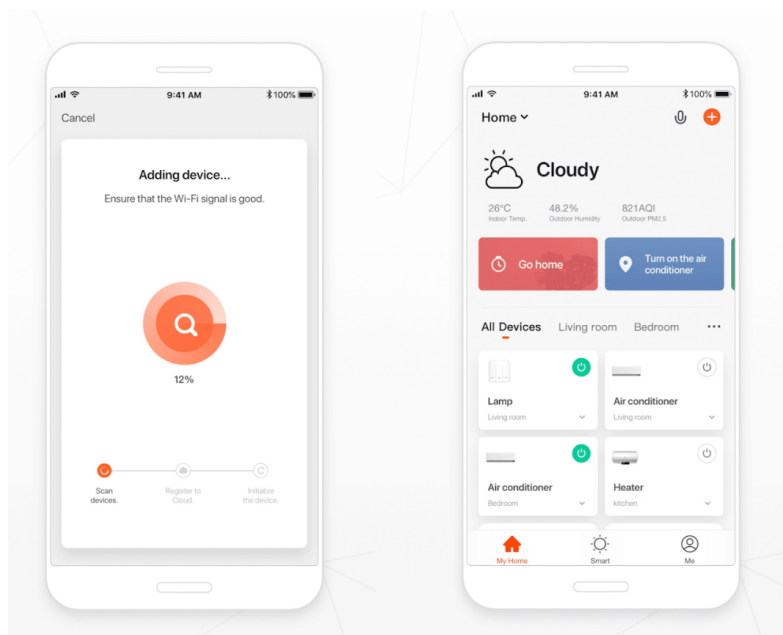

LED SVÍTIDLO IMMAX NEO LIMITADO 39W BÍLÉ

Cena celkem:	5 490 Kč
	(bez DPH: 4 537 Kč)
Běžná cena:	6 039 Kč
Ušetříte:	549 Kč
Kód zboží:	OSVIMM1057
Part No.:	07079L
Záruka:	36 měs.
Stav:	Nové zboží

Popis

IMMAX NEO LIMITADO 39 W

Designové LED závěsné stropní svítidlo pro chytrou domácnost. Svítidlo lze propojit s chytrou bránou **IMMAX NEO** a ovládat tak celou síť domácích světelných zdrojů skrze dálkový ovladač či aplikaci v mobilním telefonu. Dálkový ovladač **Zigbee 3.0** je součástí balení.

ZÁKLADNÍ SPECIFIKACE

Příkon: 39 W

Světelný tok: 2730 lm

Barevná teplota: 2700 - 6500 K

Index podání barev: >86

Stmívání: ano

Minimální životnost: 50000 hodin

Materiál: kov + plast

Vstupní napětí: AC 100 - 240 V

Rozměry: 600 x 600 x 60 mm

Délka závěsu: 1200 mm

Barva: bílá

Energetická třída (EEI): F

TuyaSmart:

[Aplikace pro Android](#)

[Aplikace pro iOS](#)
