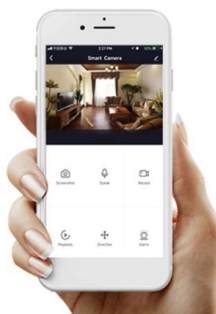

Designové LED závěsné stropní svítidlo pro chytrou domácnost. Svítidlo lze propojit s chytrou bránou **IMMAX NEO** a ovládat tak celou síť domácích světelných zdrojů skrze dálkový ovladač či aplikaci v mobilním telefonu. Dálkový ovladač **Zigbee 3.0** je součástí balení.