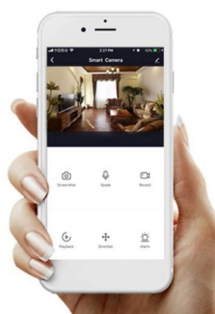

Popis

IMMAX NEO LIMITADO 39 W

Designové LED závěsné stropní svítidlo pro chytrou domácnost. Svítidlo lze propojit s chytrou bránou **IMMAX NEO** a ovládat tak celou síť domácích světelných zdrojů skrze dálkový ovladač či aplikaci v mobilním telefonu. Dálkový ovladač **Zigbee 3.0** je součástí balení.