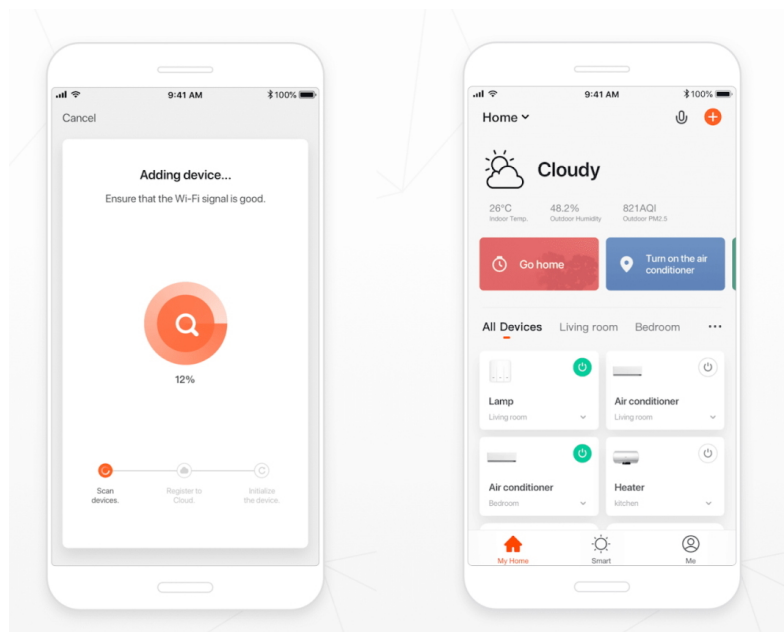

Popis

IMMAX NEO LIMITADO 39 W

Designové LED závěsné stropní svítidlo pro chytrou domácnost. Svítidlo lze propojit s chytrou bránou **IMMAX NEO** a ovládat tak celou síť domácích světelných zdrojů skrze dálkový ovladač či aplikaci v mobilním telefonu. Dálkový ovladač **Zigbee 3.0** je součástí balení.

Vstupní napětí: AC 100 - 240 V

Rozměry: 600 x 600 x 60 mm

Délka závěsu: 1200 mm

Barva: černá

Energetická třída (EEI): F

TuyaSmart:

[Aplikace pro Android](#)

[Aplikace pro iOS](#)
