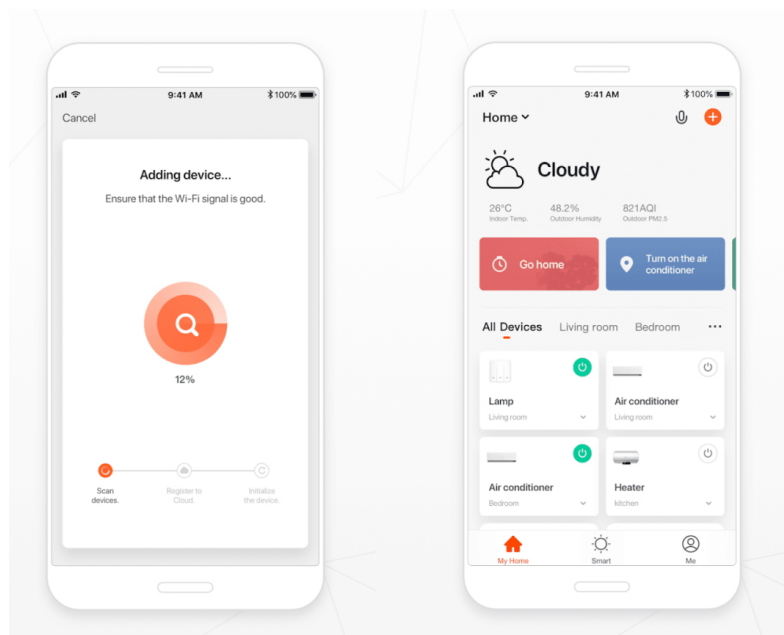

## Popis

### IMMAX NEO LISTON 8 W

Designové LED nástěnné svítidlo stylově dotvoří atmosféru každého pokoje vaší chytré domácnosti. Svítidlo lze propojit s chytrou bránou **IMMAX NEO** a ovládat tak celou síť domácích světelných zdrojů skrze dálkový ovladač či aplikaci v mobilním telefonu. Dálkový ovladač **Zigbee 3.0** je součástí balení.

**Vstupní napětí:** AC 100 - 240 V

**Rozměry:** 290 x 80 x 35 mm

**Barva:** bílá

**Energetická třída (EEI):** F

---

**TuyaSmart:**

[Aplikace pro Android](#)

[Aplikace pro iOS](#)