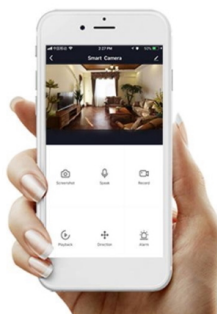

### IMMAX NEO LISTON 8 W

Designové LED nástěnné svítidlo stylově dotvoří atmosféru každého pokoje vaší chytré domácnosti. Svítidlo lze propojit s chytrou bránou **IMMAX NEO** a ovládat tak celou síť domácích světelných zdrojů skrze dálkový ovladač či aplikaci v mobilním telefonu. Dálkový ovladač **Zigbee 3.0** je součástí balení.