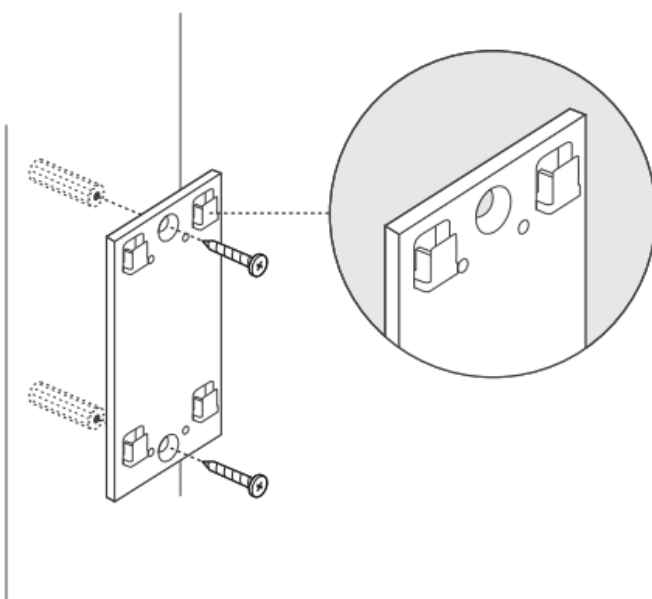

TP-Link TL-POE2412G

Pasivní PoE injektor slouží pro napájení všech zařízení, které v sobě mají zabudovaný PoE extraktor a podporují napětí 24 V. PoE adaptér má dva gigabitové ethernetové porty. Díky držáku, který je součástí balení, tento model jednoduše připevníte na zeď.

Součástí balení je napájecí kabel.

ZÁKLADNÍ SPECIFIKACE

Typ: pasivní

Výstupní napětí: 24 V

Výstupní výkon: 12 W

Výstupní PoE port: 1 x 10/100/1000 Mbps

Rozměry: 85,8 x 43,9 x 35 mm