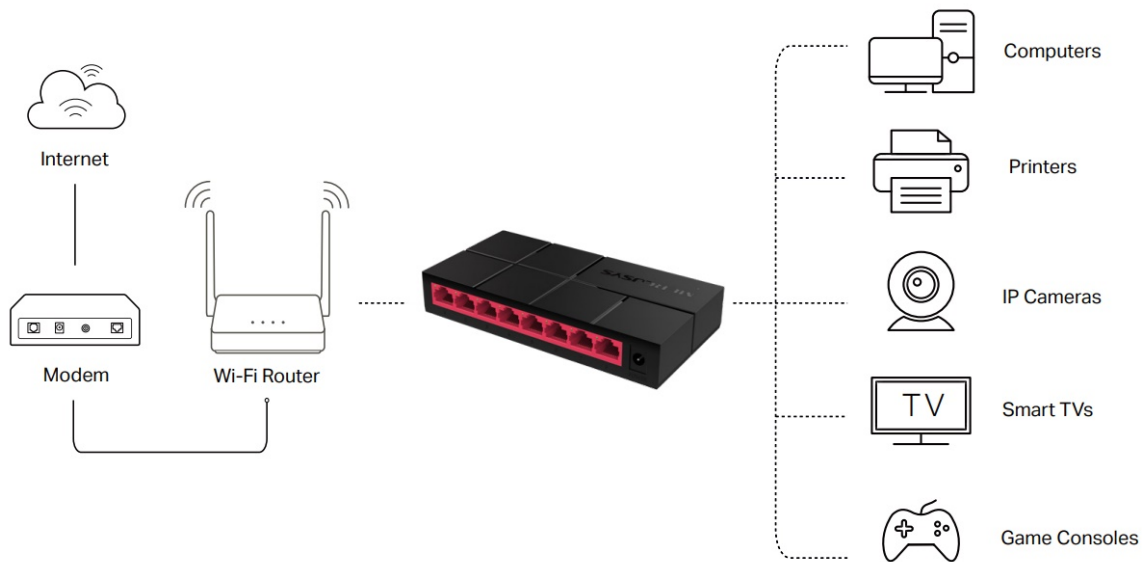

Součástí balení je napájecí adaptér (9 V/0,6 A).

ZÁKLADNÍ SPECIFIKACE

Porty: 8 x RJ-45 10/100/1000 Mb/s

Kapacita switche: 16 Gb/s

Rychlost směrování: 11,9 Mp/s

PoE: ne

Rozměry: 127 x 60,3 x 22 mm