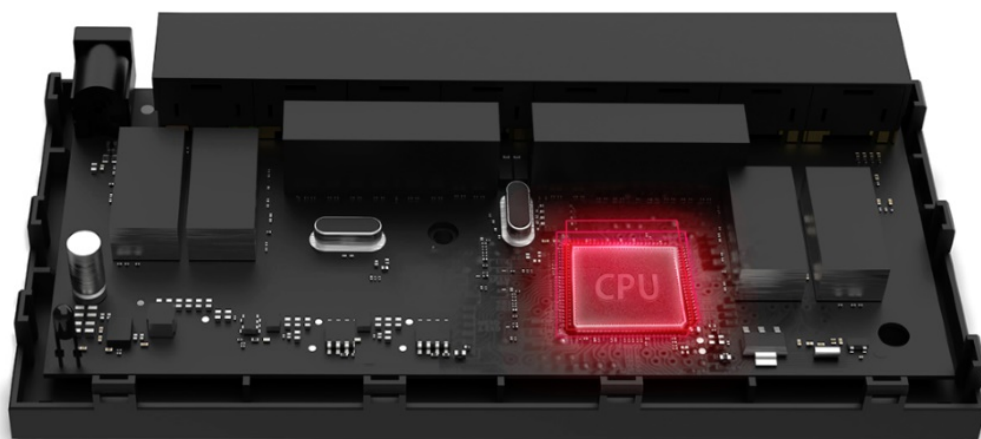

## SWITCH MERCUSYS MS108G

Cena celkem:

**499 Kč**

**(bez DPH: 413 Kč)**

Běžná cena:

**549 Kč**

Ušetříte:

**50 Kč**

Kód zboží:

NAPTPL1078

Part No.:

MS108G

Záruka:

26 měs.

Stav:

Nové zboží

### Mercusys MS108G

Gigabitový **8portový** switch v kompaktním provedení s podporou Auto-Negotiation a Auto-MDI/MDIX. Rychlost přenosu dat až 1000 Mb/s při Half Duplex a až 2000 Mb/s při Full Duplex spojení. Jumbo Frame 9 KB. Podporuje funkci **Green Ethernet**, díky které dokáže switch uspořit až 82 % energie.