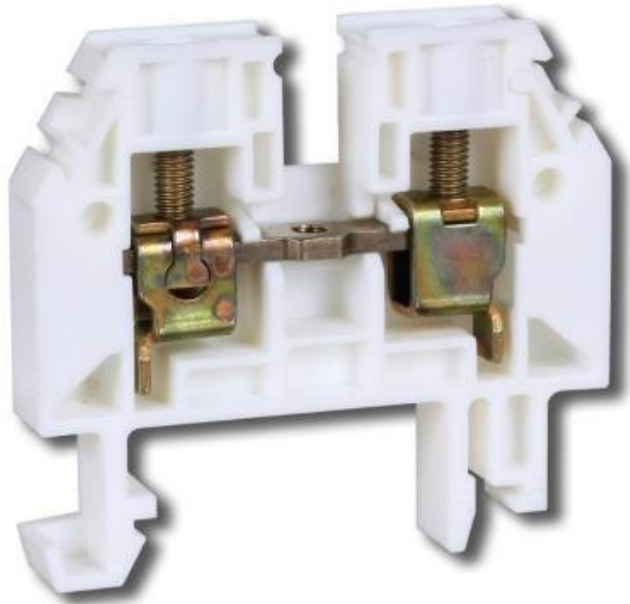

XTEND SOLARMI ŘADOVÁ SVORKA RSA 6 A

Cena celkem:

22 Kč

(bez DPH: 18 Kč)

Běžná cena:

24 Kč

Ušetříte:

2 Kč

Kód zboží:

ELEGWL0018

Part No.:

A141111

Záruka:

26 měs.

Stav:

Nové zboží

Popis

Xtend Solarmi řadová svorka RSA 6 A

Řadová svorka RSA je určena pro spojování elektrických obvodů malého a nízkého napětí měděnými tuhými i ohebnými eventuálně hliníkovými vodiči. Upevňovací část je z ocele.

- Připojitelný průřez jemného lankového vodiče bez lisovací koncovky - 0,5 až 6 mm²
- Připojitelný průřez jednodrátového vodiče - 0,5 až 10 mm²
- Připojitelný průřez vícedrátového vodiče - 0,5 až 10 mm²
- Způsob montáže - DIN lišta (35 mm)
- Třída hořlavosti izolačního materiálu dle UL 94: V0 (samozhášivý plast - bez halogenů)
- Norma - IEC 60947-7-1
- Způsob montáže - TH 35

ZÁKLADNÍ SPECIFIKACE

Jmenovitý proud: 41 A

Jmenovité izolační napětí: 1000 V

Krátkodobý výdržný proud: 720 A

Typ el. připojení: závitová přípojka

Rozměry: 50 x 45,2 x 8 mm

Provozní teplota: -40 až +105 °C