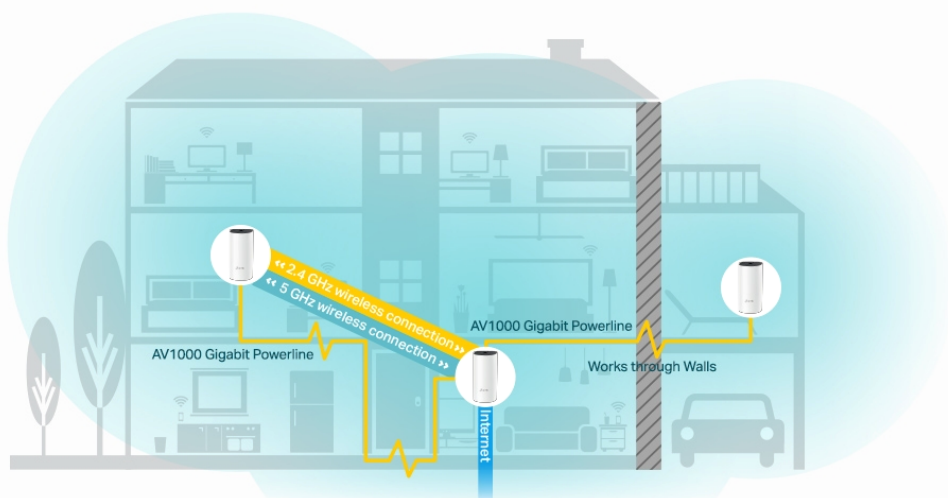

Dead-Zone Killer

Řada Deco P9 je samozřejmě **zpětně kompatibilní** se všemi Deco modely.

ZÁKLADNÍ SPECIFIKACE

Standard: IEEE 802.11a/b/g/n/ac

Rychlost datového přenosu: 2,4 GHz - 300 Mbit/s, 5 GHz - 867 Mbit/s

Anténa: 2 x integrovaná anténa

Porty: 2 x Gigabit Ethernet RJ-45 (WAN/LAN auto-sensing)

Frekvenční pásmo: 2,4 GHz, 5 GHz

Zabezpečení: WPA-PSK, WPA2-PSK