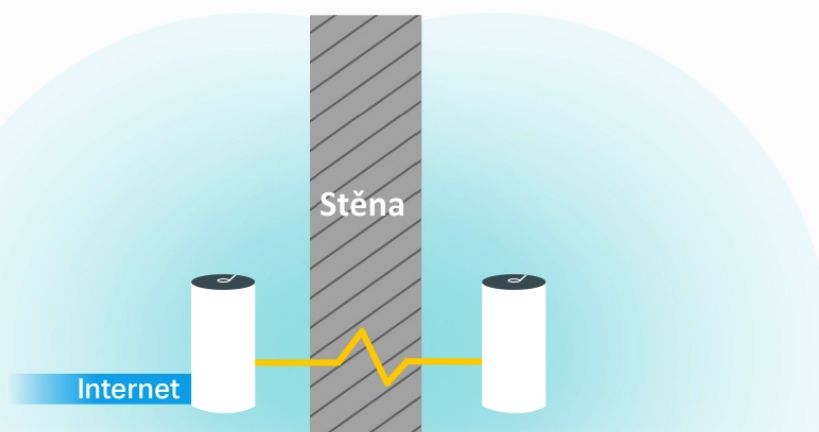

Mesh Wi-Fi + Powerline

Deco P9 (Wi-Fi + Powerline)

Hybridní systém pro celý dům poskytuje rozšířené **pokrytí až do plochy 560 m²** s pomocí kombinace dvou pásem Wi-Fi a elektrického vedení. Eliminujte oblasti se slabým signálem v celé domácnosti pomocí Wi-Fi a již nemusíte hledat stabilní připojení.