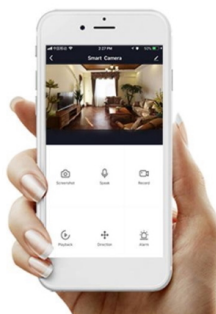

### IMMAX NEO PASTEL 52 W

LED stropní svítidlo pro chytrou domácnost v minimalistickém designu. Svítidlo lze propojit s chytrou bránou **IMMAX NEO** a ovládat tak celou síť domácích světelných zdrojů skrze dálkový ovladač či aplikaci v mobilním telefonu. Dálkový ovladač **Zigbee 3.0** je součástí balení.