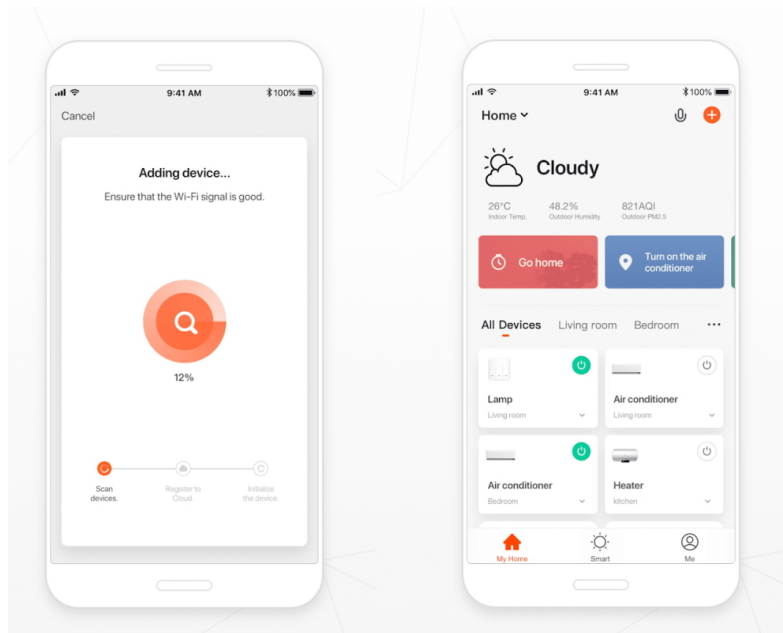

### IMMAX NEO PASTEL 52 W

LED stropní svítidlo pro chytrou domácnost v minimalistickém designu. Svítidlo lze propojit s chytrou bránou **IMMAX NEO** a ovládat tak celou síť domácích světelných zdrojů skrze dálkový ovladač či aplikaci v mobilním telefonu. Dálkový ovladač **Zigbee 3.0** je součástí balení.