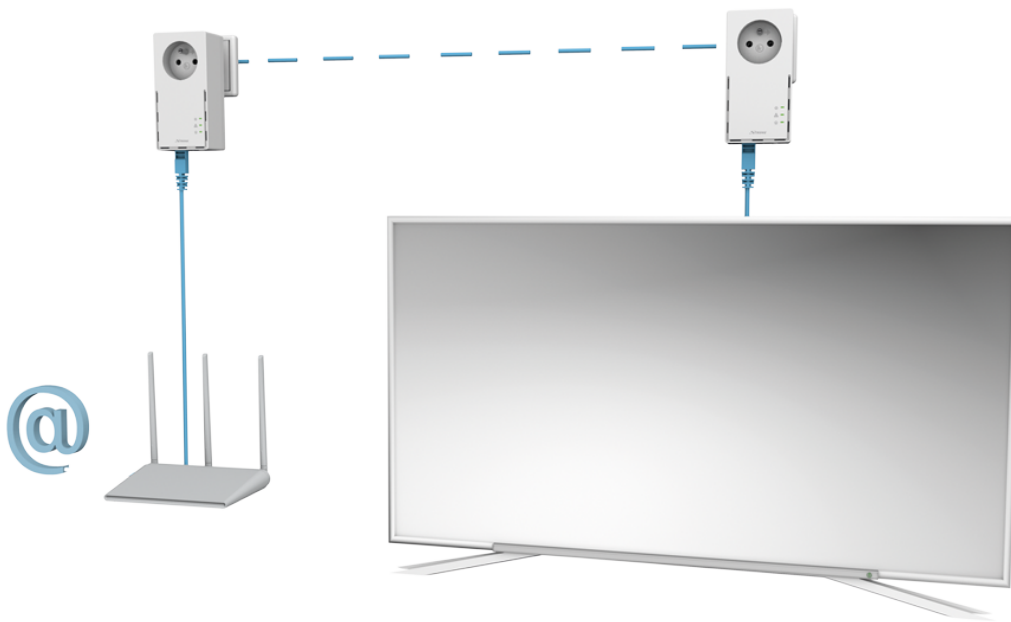

STRONG POWERLINE 1000 DUO FR

Cena celkem:	1 353 Kč
	(bez DPH: 1 118 Kč)
Běžná cena:	1 488 Kč
Ušetříte:	135 Kč
Kód zboží:	NETSRG1020
Part No.:	POWERL1000DUOFR
Záruka:	24 měs.
Stav:	Nové zboží

Popis

Strong Powerline 1000 DUO FR

Sada obsahující **2 adaptéry** umožňuje velmi snadným způsobem využívat vysokorychlostní připojení k internetu s rychlostí **až 1000 Mb/s**. S funkcí MIMO 2x2 nabízí mimořádnou kvalitu přenosu dat pomocí stávající elektrické sítě ve vaší domácnosti. Stačí připojit jeden adaptér k vašemu internetovému modemu prostřednictvím **ethernetového portu** a vaše internetové připojení bude okamžitě dostupné z jakékoli elektrické zásuvky pomocí druhého adaptéru. Navíc nepřijdete o žádnou elektrickou zásuvku, protože oba adaptéry jsou vybaveny **vlastní elektrickou zásuvkou s odrušovacím filtrem**.

ZÁKLADNÍ SPECIFIKACE

Rychlost přenosu dat: až 1000 Mbit/s

Standardy a protokoly: HomePlug AV, HomePlug AV2, IEEE802.3, IEEE802.3u

Rozhraní: 1 x RJ-45 10/100/1000

Zabezpečení: 128-bitové AES šifrování

Dosah: až 300 m

Rozměry: 119 x 74 x 60 mm

Barva: bílá