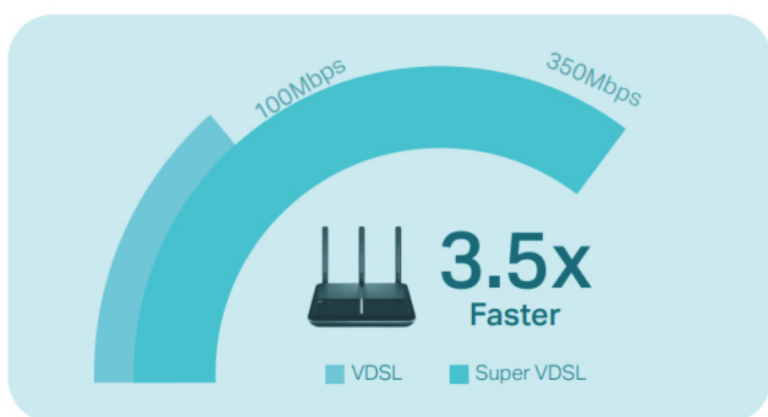

### TP-Link Archer VR2100

Bezdrátový **VDSL/ADSL** router pracuje na frekvencích **2,4 a 5 GHz** standardu **802.11a/b/g/n/ac**. Tři externí a jedna interní anténa poskytují stabilní bezdrátové připojení a optimální pokrytí. V pásmu 2,4 GHz dosahuje přenosových rychlostí **až 300 Mbit/s** a v pásmu 5 GHz **až 1733 Mbit/s**. Zařízení disponuje **třemi RJ-45 gigabit LAN**, jedním **RJ-45 gigabit WAN** a jedním **RJ-11 DSL** konektorem. Na boční straně je dále umístěn **USB 3.0** port pro záložní připojení k síti pomocí 3G/4G adaptéru, případně pro externí USB úložiště.

1733 Mbps + 300 Mbps  
AC2100 Dual Band Wi-Fi

4x4  
MU-MIMO

Full Gigabit  
Ports

Archer VR2100 je vybaven technologií **Super VDSL (VDSL2 Profile 35b)**, nejnovější generací technologie DSL. Stahování se zvyšuje až o 350Mb/s, je 3,5x rychlejší než u jeho předchůdce VDSL2. Integrovaný port DSL také podporuje všechna standardní připojení DSL (VDSL2, ADSL2+, ADSL2, ADSL).

Technologie **MU-MIMO** zvýší rychlost, datovou propustnost a výkon. Umožňuje routeru obsloužit **více zařízení současně**. Již nebude docházet k zahlcení šířky pásma, ani k prodlevám.

- **Super VDSL** - Nejnovější technologie Super VDSL (profil 35b VDSL2) přináší rychlosti internetu až 350 Mb/s
- **Extrémní rychlost** - Překonává rychlostní limity Wi-Fi předchozí generace a dosahuje rychlost až 1733 Mb/s v pásmu 5 GHz a 300 Mb/s v pásmu 2,4 GHz
- **4x4 MU-MIMO** - Současně přenáší data do více zařízení se 4x rychlejším výkonem
- **Pokrytí celé domácnosti pomocí OneMesh™** - Spolupracuje s produkty TP-Link OneMesh a vytváří flexibilní a nákladově efektivní síť Mesh
- **Bleskové drátové připojení** - Port USB 3.0 a čtyři gigabitové ethernetové porty běží až desetkrát rychleji než předchozí generace
- **TP-Link Tether aplikace** - Snadná dostupnost a správa sítě, včetně dálkového ovládnání a automatických aktualizací, pomocí libovolného mobilního zařízení iOS nebo Android