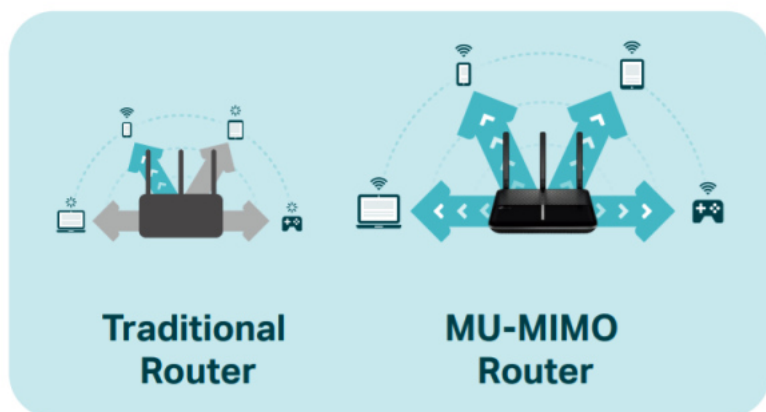

### TP-Link Archer VR2100

Bezdrátový **VDSL/ADSL** router pracuje na frekvencích **2,4 a 5 GHz** standardu **802.11a/b/g/n/ac**. Tři externí a jedna interní anténa poskytují stabilní bezdrátové připojení a optimální pokrytí. V pásmu 2,4 GHz dosahuje přenosových rychlostí **až 300 Mbit/s** a v pásmu 5 GHz **až 1733 Mbit/s**. Zařízení disponuje **třemi RJ-45 gigabit LAN**, jedním **RJ-45 gigabit WAN** a jedním **RJ-11 DSL** konektorem. Na boční straně je dále umístěn **USB 3.0** port pro záložní připojení k síti pomocí 3G/4G adaptéru, případně pro externí USB úložiště.

1733 Mbps + 300 Mbps  
AC2100 Dual Band Wi-Fi

4x4  
MU-MIMO

Full Gigabit  
Ports

Archer VR2100 je vybaven technologií **Super VDSL (VDSL2 Profile 35b)**, nejnovější generací technologie DSL. Stahování se zvyšuje až o 350Mb/s, je 3,5x rychlejší než u jeho předchůdce VDSL2. Integrovaný port DSL také podporuje všechna standardní připojení DSL (VDSL2, ADSL2+, ADSL2, ADSL).

Technologie **MU-MIMO** zvýší rychlost, datovou propustnost a výkon. Umožňuje routeru obsloužit **více zařízení současně**. Již nebude docházet k zahlcení šířky pásma, ani k prodlevám.

- **Super VDSL** - Nejnovější technologie Super VDSL (profil 35b VDSL2) přináší rychlosti internetu až 350 Mb/s
- **Extrémní rychlost** - Překonává rychlostní limity Wi-Fi předchozí generace a dosahuje rychlost až 1733 Mb/s v pásmu 5 GHz a 300 Mb/s v pásmu 2,4 GHz
- **4x4 MU-MIMO** - Současně přenáší data do více zařízení se 4x rychlejším výkonem
- **Pokrytí celé domácnosti pomocí OneMesh™** - Spolupracuje s produkty TP-Link OneMesh a vytváří flexibilní a nákladově efektivní síť Mesh
- **Bleskové drátové připojení** - Port USB 3.0 a čtyři gigabitové ethernetové porty běží až desetkrát rychleji než předchozí generace
- **TP-Link Tether aplikace** - Snadná dostupnost a správa sítě, včetně dálkového ovládnání a automatických aktualizací, pomocí libovolného mobilního zařízení iOS nebo Android