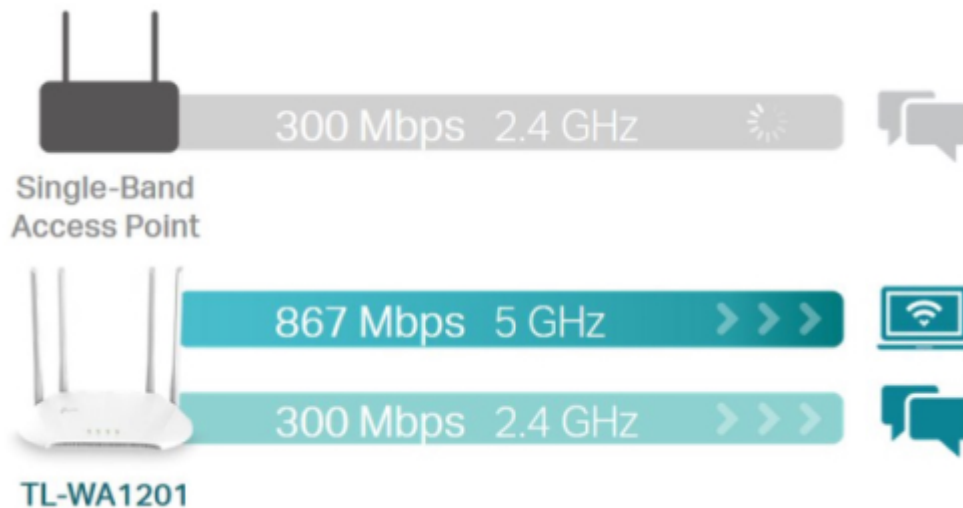

Popis

TP-Link TL-WA1201

Bezdrátový přístupový bod TL-WA801N je určen k vytvoření nebo rozšíření **vysokorychlostní bezdrátové sítě** standardu **802.11a/b/g/n/ac** s propustností až **300 Mb/s** v pásmu 2,4 GHz a až **867 Mb/s** v pásmu 5 GHz. Přístupový bod podporuje řadu různých funkcí, které zajistí flexibilnější provoz bezdrátové sítě než kdykoli dřív. Podpora provozních režimů **AP klient, bridge, repeater** usnadňuje budování bezdrátové sítě v oblastech bez dostupnosti kabelů a pomáhá eliminovat místa bez bezdrátového signálu. Samozřejmostí je podpora **šifrování WEP a WPA/WPA2**. Dále umožňuje pasivní napájení přes Ethernet (**PoE**) na vzdálenost až 30 m.

Součástí balení je napájecí adaptér (12 V/1,5 A) a PoE injektor.

ZÁKLADNÍ SPECIFIKACE

Standard Wi-Fi: IEEE 802.11a/b/g/n/ac

Rychlost datového přenosu: 867 Mbit/s - 5 GHz, 300 Mbit/s - 2,4 GHz

Anténa: 4 x interní

Porty: 1 x RJ-45

Frekvence: 2,4 GHz, 5 GHz

Zabezpečení: 64/128-bit WEP, WPA/WPA2, WPA-PSK/WPA-PSK2

Podpora PoE: ano

Rozměry: 400 x 255 x 72 mm