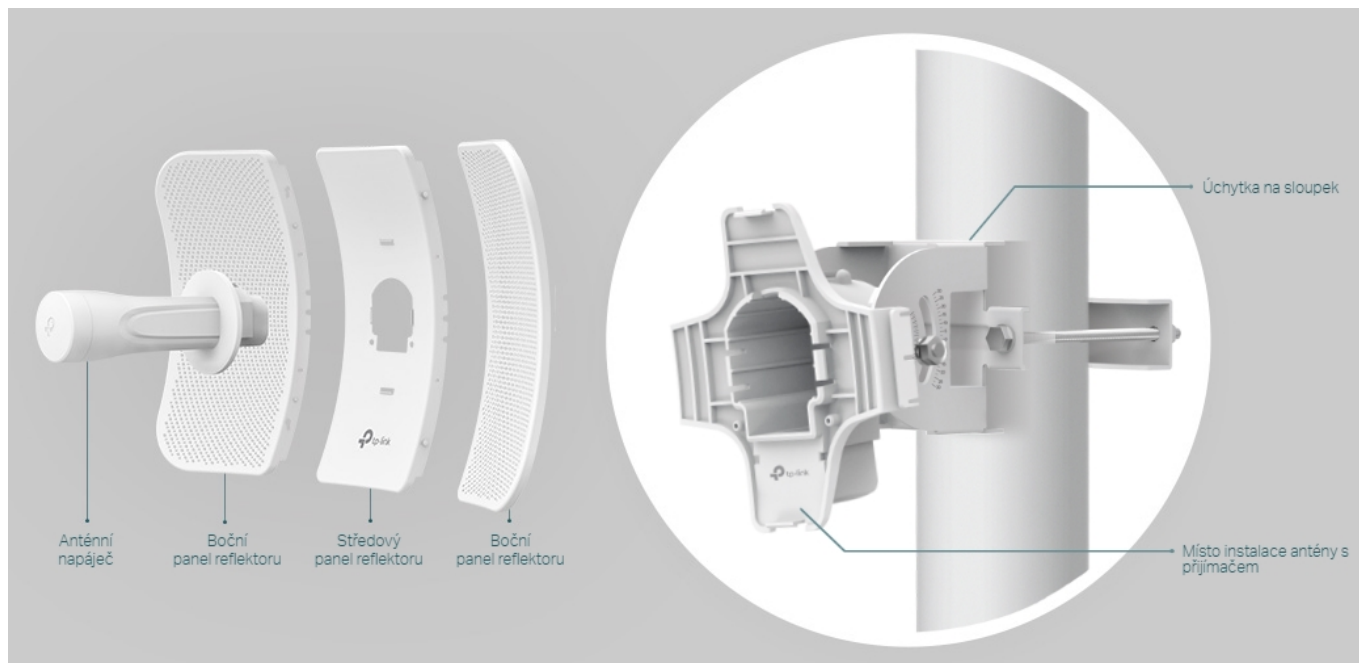

TP-LINK CPE710

Cena celkem:	2 369 Kč (bez DPH: 1 958 Kč)
Běžná cena:	2 606 Kč
Ušetříte:	237 Kč
Kód zboží:	NATTPL1021
Part No.:	CPE710
Záruka:	36 měs.
Stav:	Nové zboží

Popis

TP-Link CPE710

Směrová anténa na profesionální úrovni se ziskem 23 dBi určená pro bezdrátový přenos dat na velké vzdálenosti.

Díky směrové anténě Cassegrain s vysokým ziskem 23 dBi, technologií 2x2 MIMO a speciálnímu kovovému reflektoru umožňuje model CPE710 dosáhnout vynikajícího směrového zaměření paprsku, vylepšené latence a odolnosti vůči rušení. Profesionální výkon a uživatelsky příjemné provedení - venkovní anténa CPE710 s rychlostí přenosu 867 Mb/s v pásmu 5 GHz a ziskem 23 dBi je ideální volbou a cenově výhodným řešením pro potřeby venkovních bezdrátových sítí.

Stabilní konstrukce a flexibilní instalace

- Díky částem, které do sebe vzájemně zaklapnou, je montáž snadná a pohodlná
- Sady pro montáž na sloupek a volnost pohybu ve všech třech osách umožňují flexibilní instalaci
- Odolná konstrukce zajišťuje stabilitu i ve větrném prostředí

Pharos Control - Systém centralizované správy sítě

Anténa CPE710 se dodává se softwarem Pharos Control pro centralizovanou správu sítě, který uživatelům pomáhá snadno řídit všechna zařízení v síti z jediného počítače. Mezi jeho funkce patří rozpoznávání zařízení, monitorování jejich stavu, aktualizace firmwaru a údržba sítě. Intuitivní prostředí ve webovém prohlížeči - PharOS - je alternativním způsobem, jak síť spravovat, a profesionálům umožňuje přístup k detailnějším nastavením.