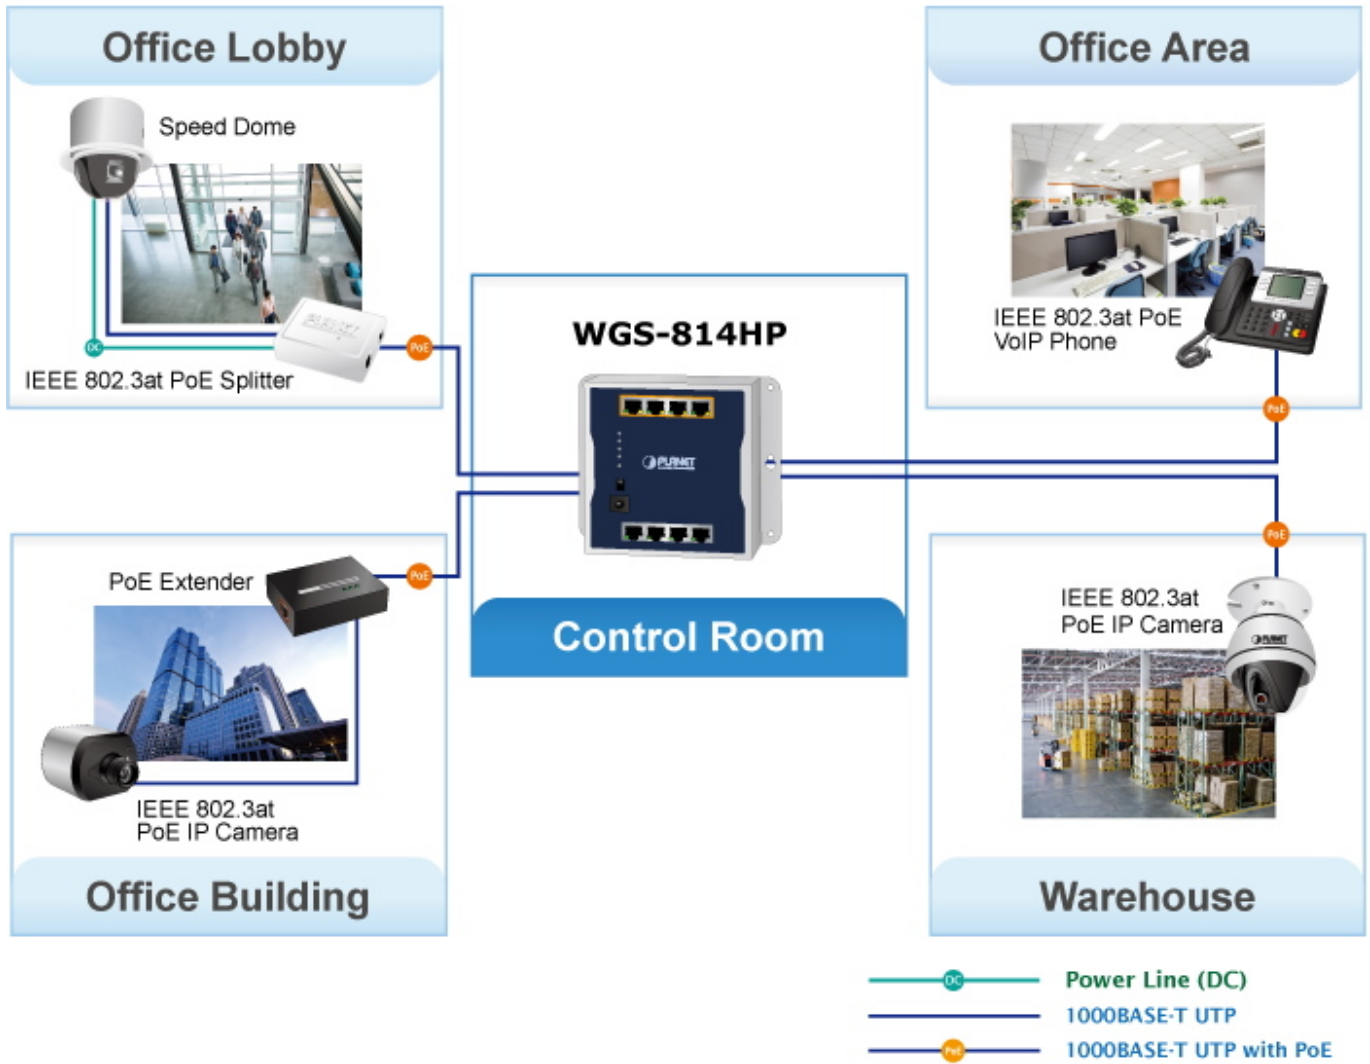

Provedení: DIN lišta, na zeď

Napájení: zdroj DC 48-56 V, celkový příkon do 70 W

Ochrana: přepětová ochrana do 6 kV, ESD do 4 kV

Provozní teplota: -20 až +60 °C

Rozměry: 148 x 134 x 25 mm

Hmotnost: 472 g

PoE funkce:

Celkový napájecí výkon: 60 W, IEEE 802.3af, IEEE 802.3at

Počet injektorů: 4x až 30 W

Typ napájení: End-span

Pokročilé funkce:

1. automatická detekce napájeného zařízení

Průmyslové vlastnosti:

zařízení je odolné proti pádu (IEC-60068-2-32) z výšky 75 cm na všechny dopadové části

zařízení je odolné proti vibracím (IEC-60068-2-6)

zařízení je odolné proti přetížení krátkodobému zrychlení 50g, dlouhodobému 4g, (IEC-60068-2-27)

[Manuál \(en\)](#)

[Datasheet \(en\)](#)

Standard Mode (default)

100BASE-T UTP with PoE

VLAN Isolation Mode

Power Line (DC)

100BASE-T UTP

100BASE-T UTP with PoE

Extend Mode

10BASE-T UTP with PoE

PoE Power Usage **60W**