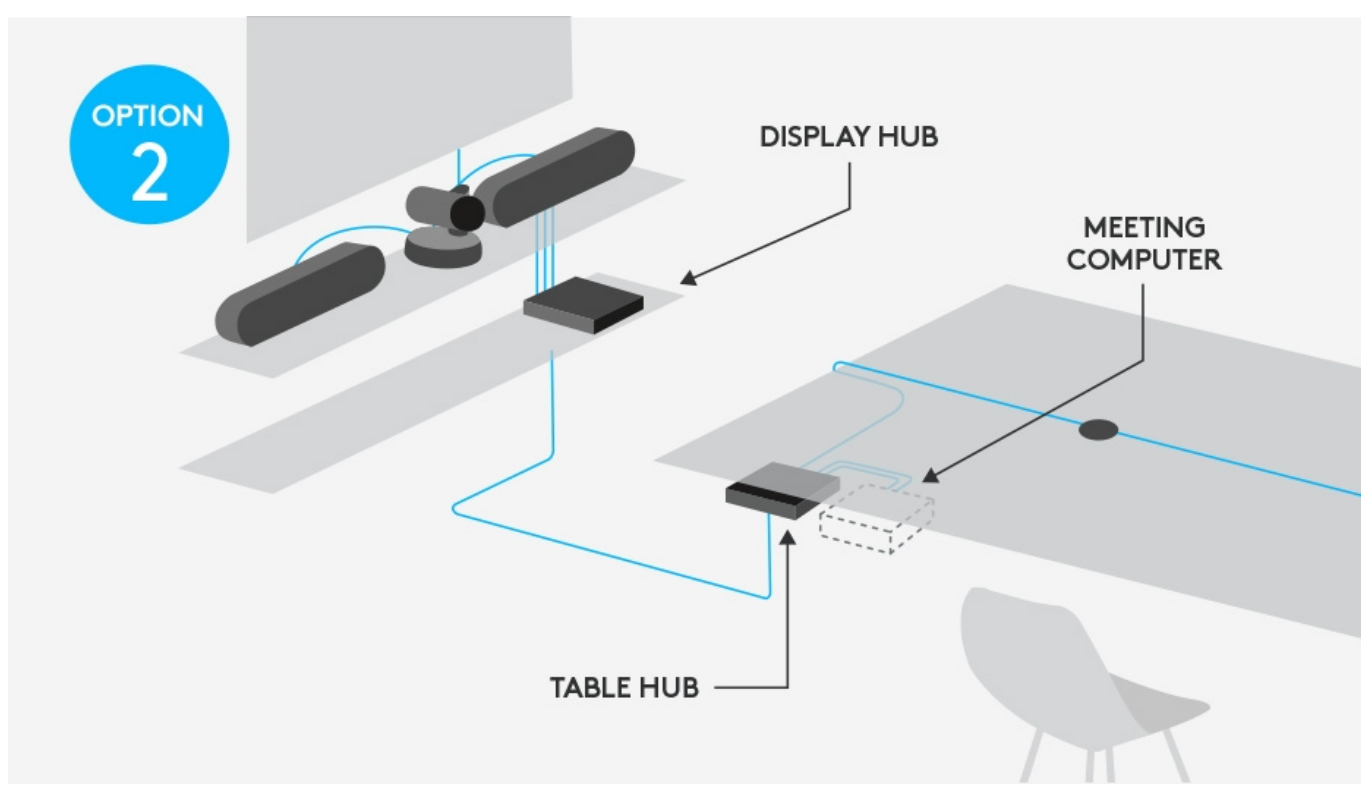

Logitech Rally Plus

Set Logitech Rally je ideálním řešením pro videokonference. Přináší video ve studiové kvalitě, bezkonkurenční čistotu hlasu a možnost automatizace RightSense pro bezproblémový průběh jednání. Podporuje připojení až 7 mikrofonů pro použití v jednacích místnostech a sálech čítajících až 46 osob. Díky obrazovému a stolnímu rozbočovači jsou všechny kabely, prvky Rally i počítač potřebný pro jednání elegantně skryté.

Webkamera s **4K Ultra HD** obrazovým systémem a **automatizovaným otáčením, naklápěním a zoomem** se vyznačuje špičkovou výkonností v profesionálních konferenčních prostorech všech tvarů a velikostí. Technologie RightLight optimalizuje vyvážení světla za účelem zvýraznění obličejů a vykreslení přirozených odstínů pleti, a to i při nedostatku světla či při protisvětle. Funkce RightSight navíc dokáže bezchybně rozeznat všechny účastníky bez ohledu na jejich vzdálenost od objektivu. Citlivý stolní mikrofon zajistí přenos přirozeného, čistého zvuku. Díky technologii RightSound potlačuje hluk na pozadí a automaticky vyrovnává hlasy osob.

ZÁKLADNÍ SPECIFIKACE

Webkamera

Rozlišení: 3840 x 2160 px

Rozhraní: USB-C

Délka kabelu: 2 m

Rozměry: 182,5 x 152 x 152 mm

Reproduktor

Rozhraní: Mini XLR

Délka kabelu: 2,95 m

Rozměry: 449 x 103 x 80 mm

Mikrofon

Rozhraní: micro USB

Délka kabelu: 2,95 m

Rozměry: 102 x 102 x 21 mm

Obrazový rozbočovač

Konektory: 2 x HDMI, 1 x USB typ C, 1 x USB typ B, 1 x RJ-45, 2 x Mini XLR