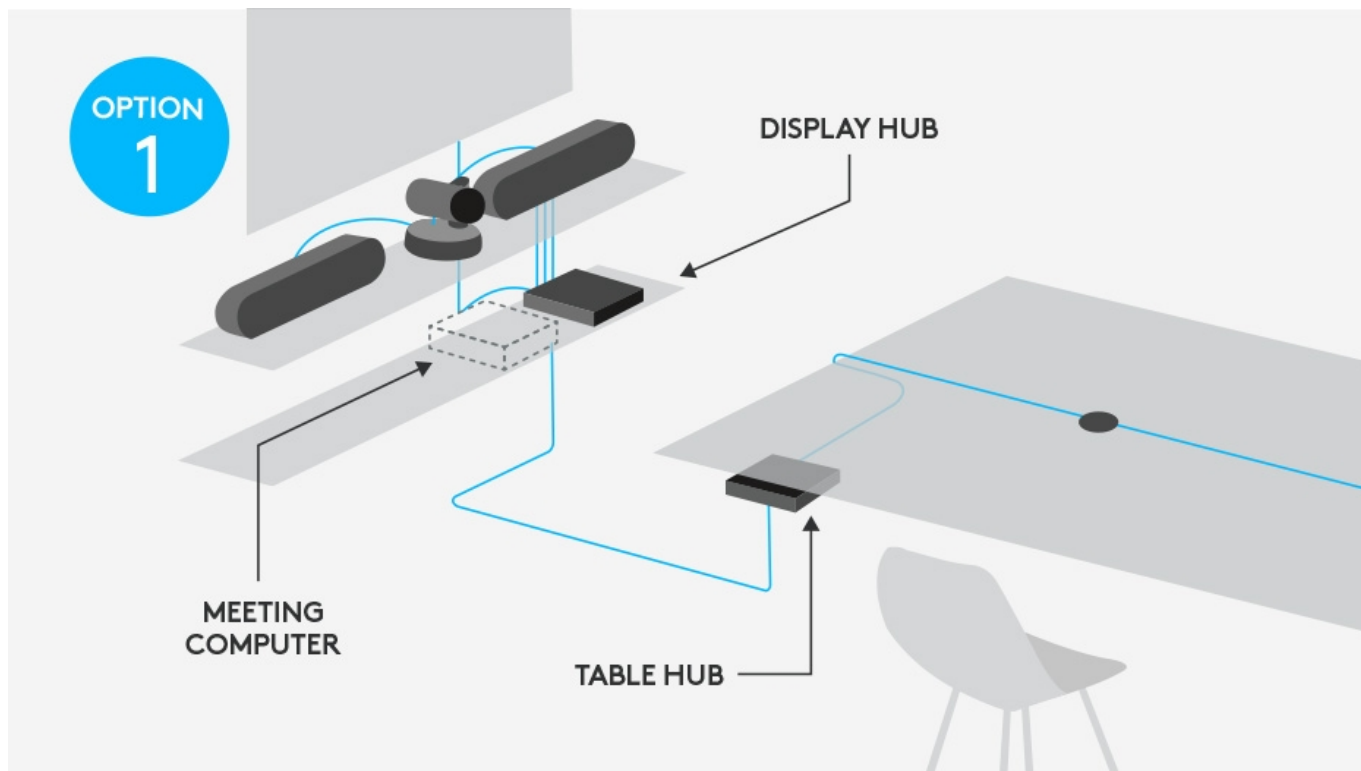

Logitech Rally Plus

Set Logitech Rally je ideálním řešením pro videokonference. Přináší video ve studiové kvalitě, bezkonkurenční čistotu hlasu a možnost automatizace RightSense pro bezproblémový průběh jednání. Podporuje připojení až 7 mikrofonů pro použití v jednacích místnostech a sálech čítajících až 46 osob. Díky obrazovému a stolnímu rozbočovači jsou všechny kabely, prvky Rally i počítač potřebný pro jednání elegantně skryté.

Webkamera s **4K Ultra HD** obrazovým systémem a **automatizovaným otáčením, naklápěním a zoomem** se vyznačuje špičkovou výkonností v profesionálních konferenčních prostorech všech tvarů a velikostí. Technologie RightLight optimalizuje vyvážení světla za účelem zvýraznění obličejů a vykreslení přirozených odstínů pleti, a to i při nedostatku světla či při protisvětle. Funkce RightSight navíc dokáže bezchybně rozeznat všechny účastníky bez ohledu na jejich vzdálenost od objektivu. Citlivý stolní mikrofon zajistí přenos přirozeného, čistého zvuku. Díky technologii RightSound potlačuje hluk na pozadí a automaticky vyrovnává hlasy osob.

Obsah balení:

- 1x webkamera
- 2x stolní mikrofon

2x reproduktor
1x stolní rozbočovač
1x obrazový rozbočovač
1x dálkový ovladač
1x kabel USB-C
1x kabel USB-A na USB-A a USB-B
1x 5m ethernetový kabel Cat6A
2x HDMI kabel
2x napájecí kabel
2x napájecí zdroj

ZÁKLADNÍ SPECIFIKACE

Webkamera

Rozlišení: 3840 x 2160 px

Rozhraní: USB-C

Délka kabelu: 2 m

Rozměry: 182,5 x 152 x 152 mm

Reproduktor

Rozhraní: Mini XLR