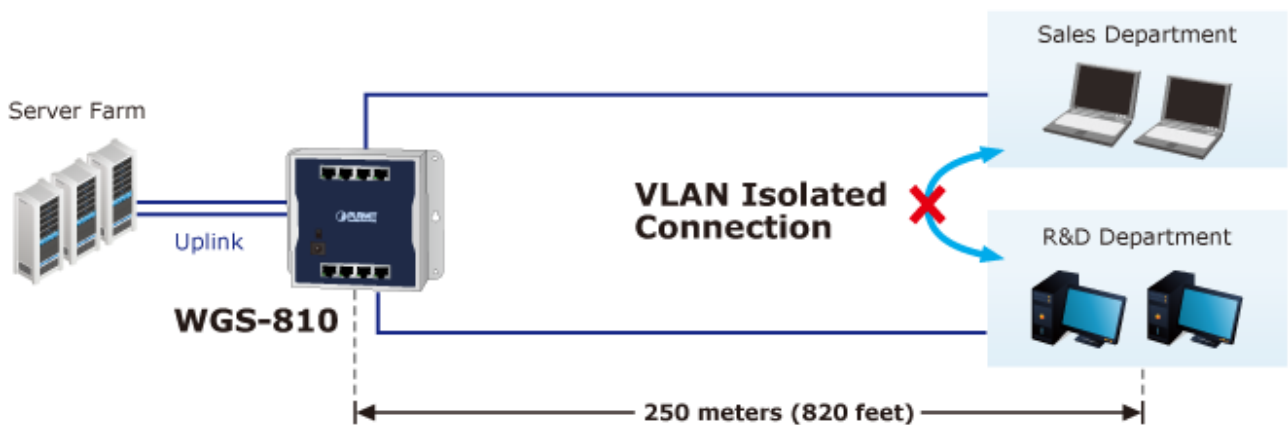

PLANET WGS-810

Cena celkem:	2 365 Kč
	(bez DPH: 1 955 Kč)
Běžná cena:	2 602 Kč
Ušetříte:	237 Kč
Kód zboží:	NETPLA2301
Part No.:	WGS-810
Záruka:	38 měs.
Stav:	Nové zboží

Popis

PLANET WGS-810

Gigabitový průmyslový přepínač s **8 x RJ-45 10/100/1000Base-T** porty. Instalace **na zeď** (fixně/magneticky) nebo **na DIN lištu** přímo do rozvaděčů. Kovové provedení **IP30**, konstrukce je odolná vůči pádu a vibracím. **DIP přepínač** (standard/VLAN/extend mód), ESD ochrana do 4 kV, bez ventilátorů, napájení 12 V DC.

Napájení: zdroj 12 V DC

Ochrana: ESD do 4 kV

Provozní teplota: -20 až +60 °C

Rozměry: 148 x 134 x 25 mm

Hmotnost: 446 g

Průmyslové vlastnosti:

zařízení je odolné proti pádu (IEC-60068-2-32) z výšky 75 cm na všechny dopadové části

zařízení je odolné proti vibracím (IEC-60068-2-6)

zařízení je odolné proti přetížení krátkodobému zrychlení 50g, dlouhodobému 4g, (IEC-60068-2-27)

Standard Mode

WGS-810

PC

100 meters (328 feet)

1000BASE-T UTP

VLAN Mode with VLAN Isolation

1000BASE-T UTP

Extend Mode with Distance Extension & VLAN Isolation

1000BASE-T UTP

Mobile Network

Internet

Office

— 100BASE-T UTP
— Power Line (DC)