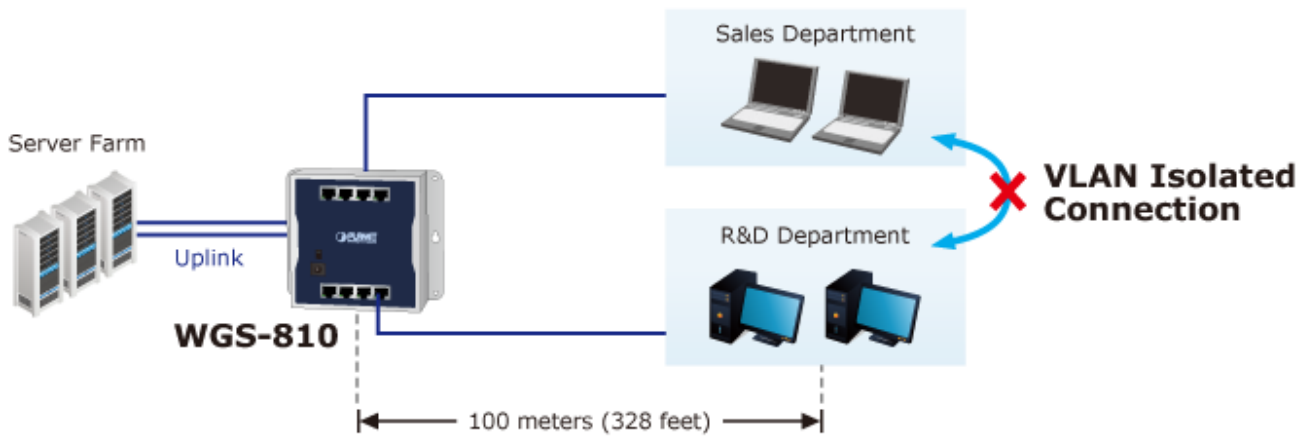

PLANET WGS-810

Cena celkem:	2 365 Kč
	(bez DPH: 1 955 Kč)
Běžná cena:	2 602 Kč
Ušetříte:	237 Kč
Kód zboží:	NETPLA2301
Part No.:	WGS-810
Záruka:	38 měs.
Stav:	Nové zboží

Popis

PLANET WGS-810

Gigabitový průmyslový přepínač s **8 x RJ-45 10/100/1000Base-T** porty. Instalace **na zeď** (fixně/magneticky) nebo **na DIN lištu** přímo do rozvaděčů. Kovové provedení **IP30**, konstrukce je odolná vůči pádu a vibracím. **DIP přepínač** (standard/VLAN/extend mód), ESD ochrana do 4 kV, bez ventilátorů, napájení 12 V DC.

Napájení: zdroj 12 V DC

Ochrana: ESD do 4 kV

Provozní teplota: -20 až +60 °C

Rozměry: 148 x 134 x 25 mm

Hmotnost: 446 g

Průmyslové vlastnosti:

zařízení je odolné proti pádu (IEC-60068-2-32) z výšky 75 cm na všechny dopadové části

zařízení je odolné proti vibracím (IEC-60068-2-6)

zařízení je odolné proti přetížení krátkodobému zrychlení 50g, dlouhodobému 4g, (IEC-60068-2-27)

Standard Mode

WGS-810

PC

100 meters (328 feet)

1000BASE-T UTP

VLAN Mode with VLAN Isolation

1000BASE-T UTP

Extend Mode with Distance Extension & VLAN Isolation

1000BASE-T UTP

Mobile Network

Internet

Office

— 100BASE-T UTP
— Power Line (DC)