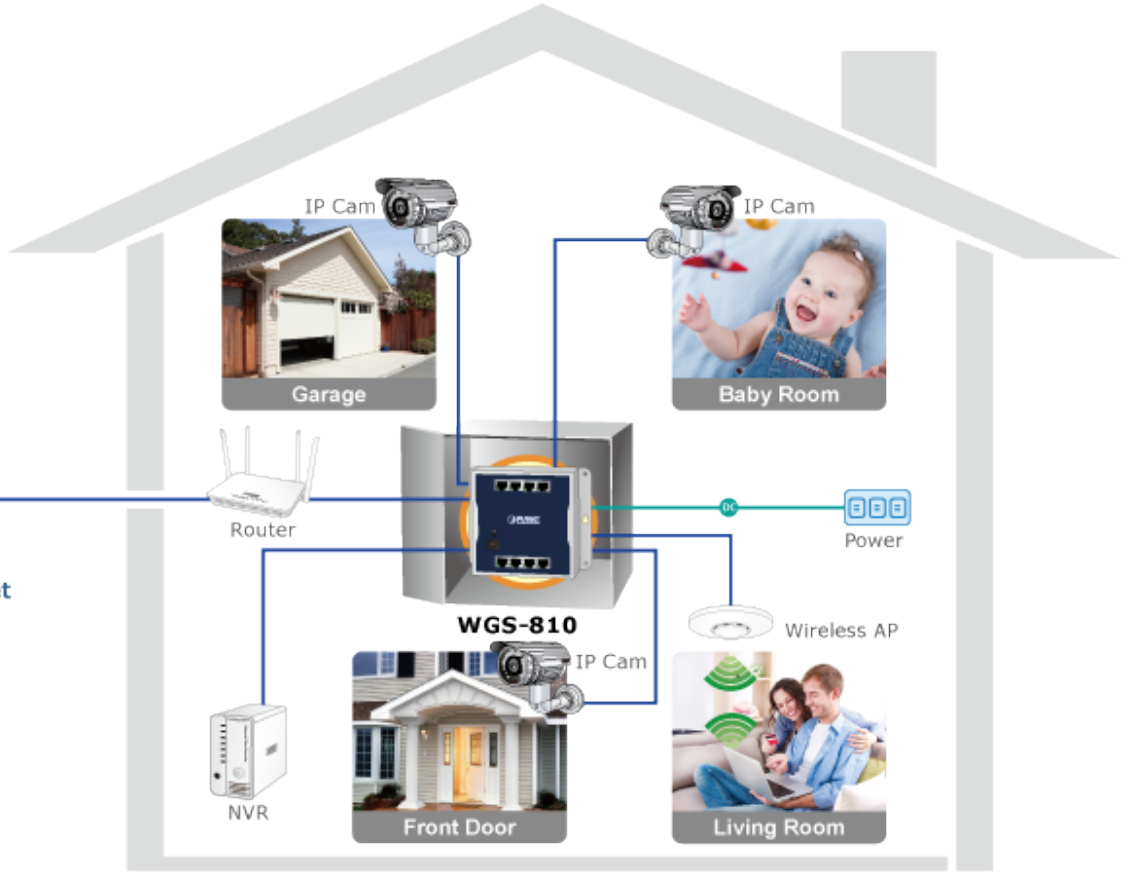

PLANET WGS-810

Cena celkem:	2 365 Kč
	(bez DPH: 1 955 Kč)
Běžná cena:	2 602 Kč
Ušetříte:	237 Kč
Kód zboží:	NETPLA2301
Part No.:	WGS-810
Záruka:	38 měs.
Stav:	Nové zboží

Popis

PLANET WGS-810

Gigabitový průmyslový přepínač s **8 x RJ-45 10/100/1000Base-T** porty. Instalace **na zeď** (fixně/magneticky) nebo **na DIN lištu** přímo do rozvaděčů. Kovové provedení **IP30**, konstrukce je odolná vůči pádu a vibracím. **DIP přepínač** (standard/VLAN/extend mód), ESD ochrana do 4 kV, bez ventilátorů, napájení 12 V DC.

Napájení: zdroj 12 V DC

Ochrana: ESD do 4 kV

Provozní teplota: -20 až +60 °C

Rozměry: 148 x 134 x 25 mm

Hmotnost: 446 g

Průmyslové vlastnosti:

zařízení je odolné proti pádu (IEC-60068-2-32) z výšky 75 cm na všechny dopadové části

zařízení je odolné proti vibracím (IEC-60068-2-6)

zařízení je odolné proti přetížení krátkodobému zrychlení 50g, dlouhodobému 4g, (IEC-60068-2-27)

Standard Mode

WGS-810

PC

100 meters (328 feet)

1000BASE-T UTP

VLAN Mode with VLAN Isolation

1000BASE-T UTP

Extend Mode with Distance Extension & VLAN Isolation

1000BASE-T UTP

Mobile Network

Internet

Office

— 100BASE-T UTP
— Power Line (DC)