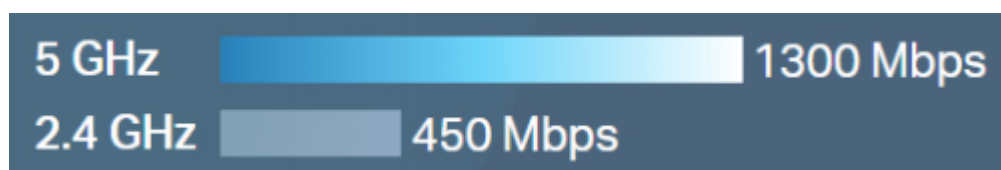

**TP-LINK EAP265 HD**

Cena celkem:	<b>4 299 Kč</b>
	<b>(bez DPH: 3 553 Kč)</b>
Běžná cena:	<b>4 729 Kč</b>
Ušetříte:	<b>430 Kč</b>
Kód zboží:	NAATPL1080
Part No.:	EAP265 HD
Záruka:	60 měs.
Stav:	Nové zboží

**Popis****TP-Link EAP265 HD**

Bezdrátový stropní gigabitový access point zajišťuje spolu s technologií **MU-MIMO** špičkové dvoupásmové připojení s celkovou rychlostí **1750 Mb/s** při rychlosti 450 Mb/s v pásmu **2,4 GHz** a 1300 Mb/s v pásmu **5 GHz**.

**ZÁKLADNÍ SPECIFIKACE**

**Wi-Fi standard:** IEEE 802.11a/b/g/n/ac

**Rychlost datového přenosu:** 2,4 GHz - 450 Mbit/s, 5 GHz - 1300 Mbit/s

**Anténa:** 3 x 3,5 dBi + 3 x 4 dBi integrovaná anténa

**Porty:** 2 x GbE RJ-45 LAN

**Frekvenční pásmo:** 2,4 GHz, 5 GHz

**Zabezpečení:** 64/128/152-bit WEP/ WPA/ WPA2-Enterprise, WPA-PSK/ WPA2-PSK

**Podpora PoE:** ano, 802.3af/at

**Rozměry:** 205,5 x 181,5 x 37,1 mm