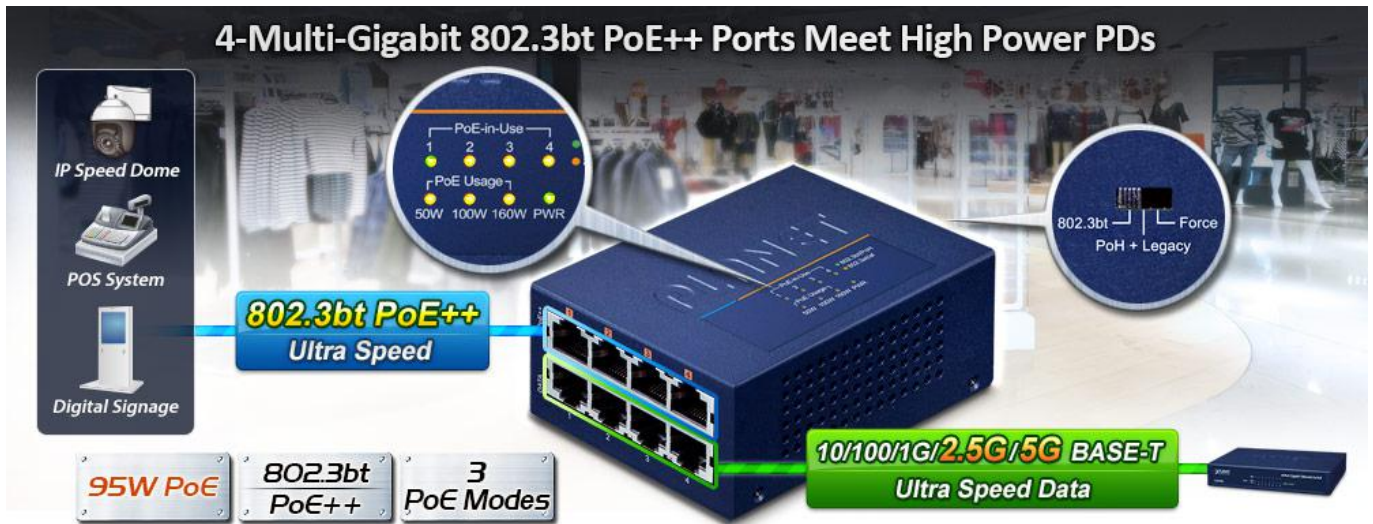

### PLANET UPOE-400

PoE 4portový injektor pro napájení po Ethernetovém kabelu, standard **IEEE 802.3bt PoE++ do příkonu až 160 W**, pracuje i na **1/2,5/5Gb** propojení.

Kovová skříň, pracovní teplota 0 až +50 °C, montáž na **DIN** lištu nebo přímo na zeď, napájení **DC 52-54 V**.

Injektor disponuje proti normě IEEE 802.3at zvýšenou zatížitelností, je tak ideálním pro aplikace kamerových systémů a VoIP telefonních sítí. Napájení PoE lze realizovat i na 5gigabitovém Ethernetu, podporuje 802.3/802.3u/802.3ab/802.3bz (2.5G/5GBase-T). Injektor je **zpětně kompatibilní s předchozí generací IEEE 802.3at**.

## 4-Multi-Gigabit 802.3bt PoE++ Ports Meet High Power PDs

### ZÁKLADNÍ SPECIFIKACE

**Rozhraní:** 8 x RJ-45 10/100/1G/2.5G/5Gb/s : 4 x Data input, 4 x Data + Power output

**Celkový napájecí výkon:** do 180 W, IEEE 802.3bt PoE++

**Zatížitelnost portu:** až 95 W (PoH + Legacy), až 90 W (802.3bt), až 60 W klasicky