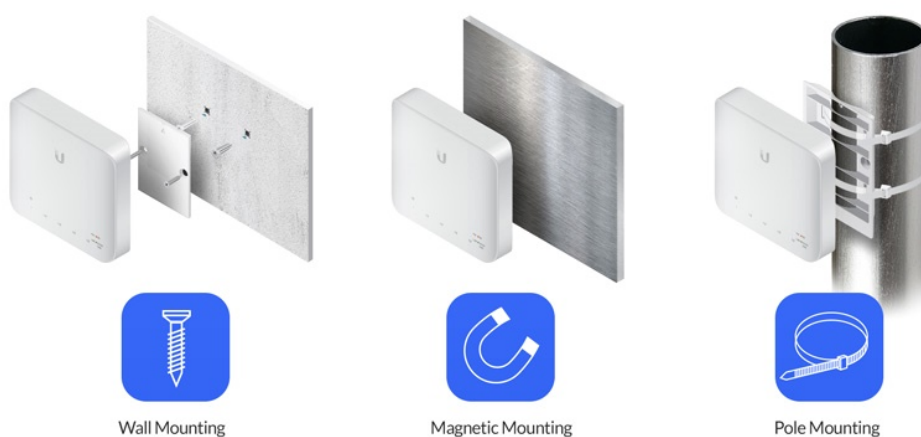

1x PoE++

60W 802.3bt PoE++ Input

4x PoE

Auto-Sensing 802.3af PoE Output

5portový UniFi Switch (USW-Flex) je flexibilní PoE switch s managementem **ve venkovním provedení** (IP55). Ideální pro napájení kamer nebo jiných zařízení, které podporují PoE 802.3af. Switch garantuje vysokou propustnost **až 5 Gbps** (kapacita 10 Gbps), forwarding rate 7,44 Mpps.

UniFi Switch USW-Flex je výkonný plně **gigabitový PoE switch** známého výrobce Ubiquiti ze série UniFi. Je osazen **5x Gbit ethernetovými porty** s podporou PoE výstupu **až 15 W na port**, celkově 46 W pokud je napájen **PoE++ (802.3bt)** nebo pomocí PoE adaptéru 50V/60W. Switch nabízí možnost instalace na sloup i na zeď.