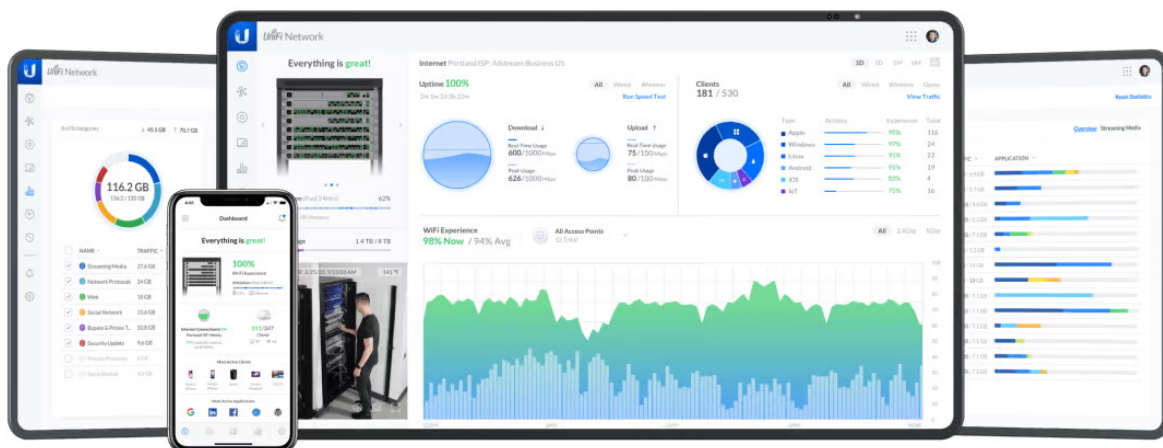

1x PoE++

60W 802.3bt PoE++ Input

4x PoE

Auto-Sensing 802.3af PoE Output

5portový UniFi Switch (USW-Flex) je flexibilní PoE switch s managementem **ve venkovním provedení** (IP55). Ideální pro napájení kamer nebo jiných zařízení, které podporují PoE 802.3af. Switch garantuje vysokou propustnost **až 5 Gbps** (kapacita 10 Gbps), forwarding rate 7,44 Mpps.

UniFi Switch USW-Flex je výkonný plně **gigabitový PoE switch** známého výrobce Ubiquiti ze série UniFi. Je osazen **5x Gbit ethernetovými porty** s podporou PoE výstupu **až 15 W na port**, celkově 46 W pokud je napájen **PoE++ (802.3bt)** nebo pomocí PoE adaptéru 50V/60W. Switch nabízí možnost instalace na sloup i na zeď.

Konfiguraci a správu UniFi zařízení umožňuje aplikace UniFi Network, která je předinstalovaná na **UniFi OS konzolích** (UniFi Dream Machine, Dream Router, Dream Wall, Express, Cloud Gateway Ultra atd.). Alternativou je volně dostupný software UniFi Network Server, určený pro instalaci na vlastní počítač nebo server (Windows, MacOS, Linux). Software UniFi Network Server je neustále vylepšován, a proto doporučujeme vždy používat aktuální verzi, kterou stahujete na stránkách Ubiquiti v sekci **Download**. Více informací o tomto produktu se dozvíte také na **školení Ubiquiti**.