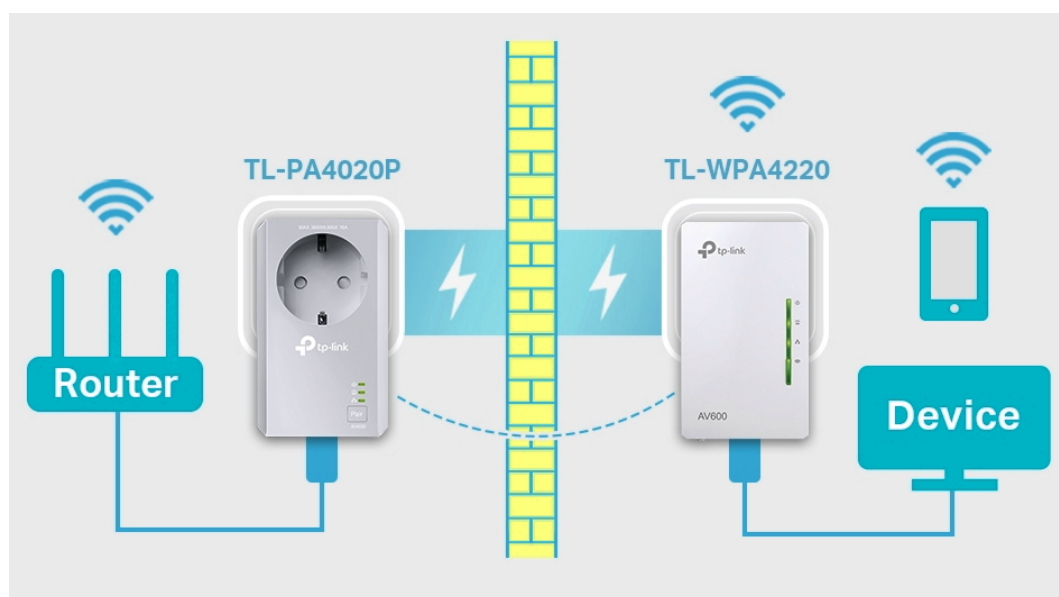

36 měs.

Stav:

Nové zboží

Popis

TP-Link TL-WPA4226 Kit

Sada powerline adaptérů s **Wi-Fi** připojením a pokročilou technologií **HomePlug AV2** poskytuje uživatelům vysokorychlostní přenos dat rychlostí **až 600 Mb/s** po elektrickém vedení (dosah 300 m), nebo **až 300 Mb/s** přes Wi-Fi připojení. Streamujte v HD, hrajte online a stahujte velké soubory bez přerušení.

- **HomePlug AV2 standard** - vysokorychlostní přenos dat rychlostí až 600 Mb/s
- **Wi-Fi** - integrovaný přístupový bod standardu 802.11b/g/n (pouze v sekundární jednotce)
- **Plug and Play** - umožňuje jednoduché a rychlé nastavení během pár minut

ZÁKLADNÍ SPECIFIKACE

Typ zásuvky: EU

Rychlost přenosu dat: až 600 Mb/s

Standardy a protokoly: HomePlug AV2, HomePlug AV, IEEE 1901, IEEE 802.3, IEEE 802.3u, IEEE 802.3ab, IEEE 802.11b/g/n

Rozhraní: 2 x 10/100 Mbps RJ-45