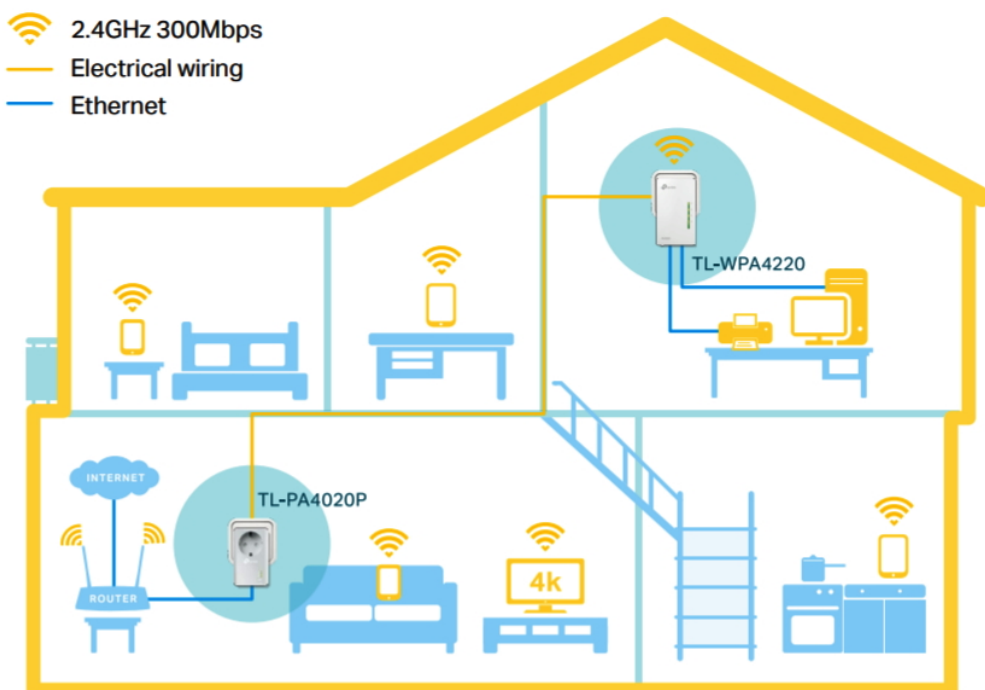

36 měs.

Stav:

Nové zboží

Popis

TP-Link TL-WPA4226 Kit

Sada powerline adaptérů s **Wi-Fi** připojením a pokročilou technologií **HomePlug AV2** poskytuje uživatelům vysokorychlostní přenos dat rychlostí **až 600 Mb/s** po elektrickém vedení (dosah 300 m), nebo **až 300 Mb/s** přes Wi-Fi připojení. Streamujte v HD, hrajte online a stahujte velké soubory bez přerušení.

- **HomePlug AV2 standard** - vysokorychlostní přenos dat rychlostí až 600 Mb/s
- **Wi-Fi** - integrovaný přístupový bod standardu 802.11b/g/n (pouze v sekundární jednotce)
- **Plug and Play** - umožňuje jednoduché a rychlé nastavení během pár minut

ZÁKLADNÍ SPECIFIKACE

Typ zásuvky: EU

Rychlost přenosu dat: až 600 Mb/s

Standardy a protokoly: HomePlug AV2, HomePlug AV, IEEE 1901, IEEE 802.3, IEEE 802.3u, IEEE 802.3ab, IEEE 802.11b/g/n

Rozhraní: 2 x 10/100 Mbps RJ-45