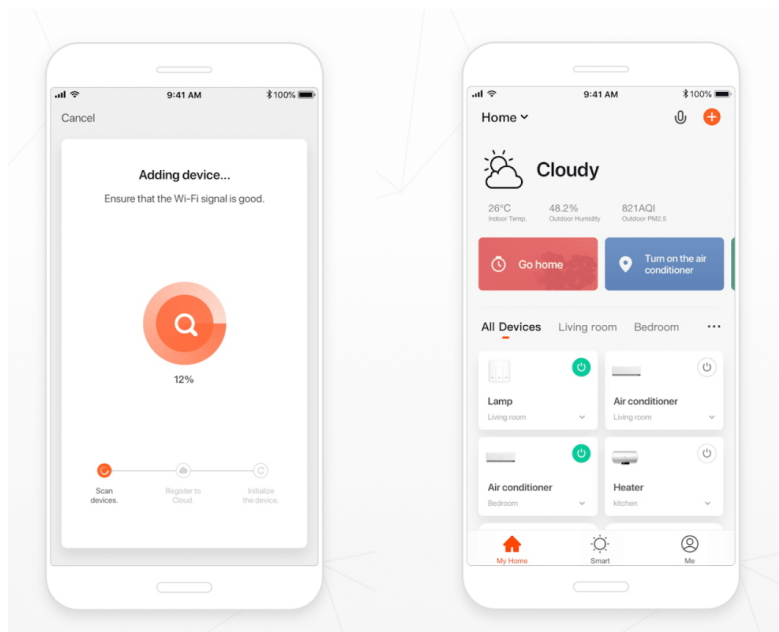

Popis

IMMAX NEO CANTO 12 W

LED stropní svítidlo pro chytrou domácnost v minimalistickém designu. Svítidlo lze propojit s chytrou bránou **IMMAX NEO** a ovládat tak celou síť domácích světelných zdrojů skrze dálkový ovladač či aplikaci v mobilním telefonu. Dálkový ovladač **Zigbee 3.0** je součástí balení.