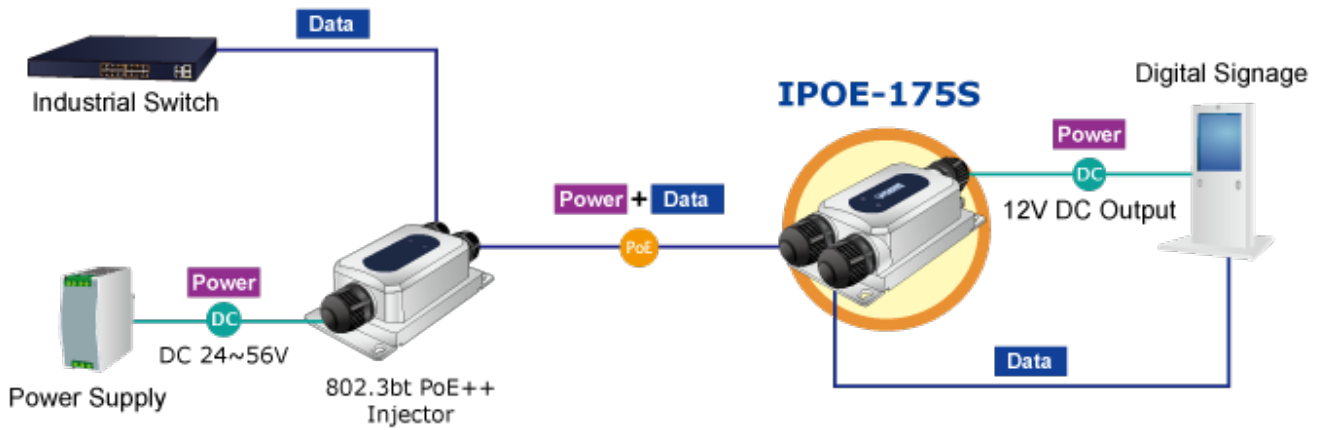

Outdoor PoE++ Injector + IPOE-175S Installation

100 meters