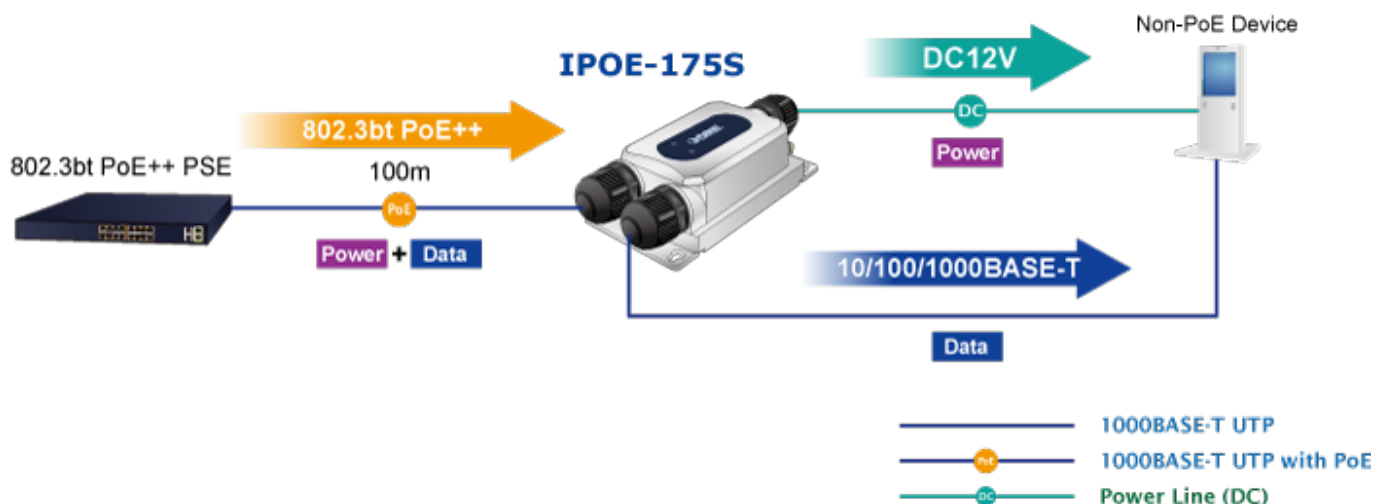

PLANET IPOE-175S

Cena celkem:	3 400 Kč
	(bez DPH: 2 810 Kč)
Běžná cena:	3 740 Kč
Ušetříte:	340 Kč
Kód zboží:	NETPLA2330
Part No.:	IPOE-175S
Záruka:	60 měs.
Stav:	Nové zboží

Popis

PLANET IPOE-175S

Průmyslový splitter pro přenos napájení po Ethernetovém kabelu, standard **IEEE 802.3bt PoE++ do příkonu až 60 W**, pracuje na **Gigabit 10/100/1000Base-T** propojení, splitter navíc podporuje napájení **PoH do 60 W (Power over Hdbase-T)**.

Splitter podle normy IEEE 802.3bt disponuje vysokou zatížitelností, je tak ideálním prvkem pro aplikace napájení vzdálených POS kiosků, LCD panelů, tenkých klientů nebo kamer se zabudovaným vyhříváním.

ZÁKLADNÍ SPECIFIKACE

Rozhraní: 2x RJ-45 10/100/1000Base-T (1x data výstup, 1x PoE + data vstup)

Celkový napájecí výkon: do 60 W, DC 12 V, max. 5 A

Napájení: PoE IEEE 802.3bt PoE++, DC 44-56 V

Provozní teplota: -40 až +75 °C

zařízení je odolné proti přetížení krátkodobému zrychlení 50g, dlouhodobému 4g, (IEC-60068-2-27)

elektrická bezpečnost dle CE EN-60950

možnost mobilní instalace dle CE EN50155

Outdoor PoE++ Injector + IPOE-175S Installation