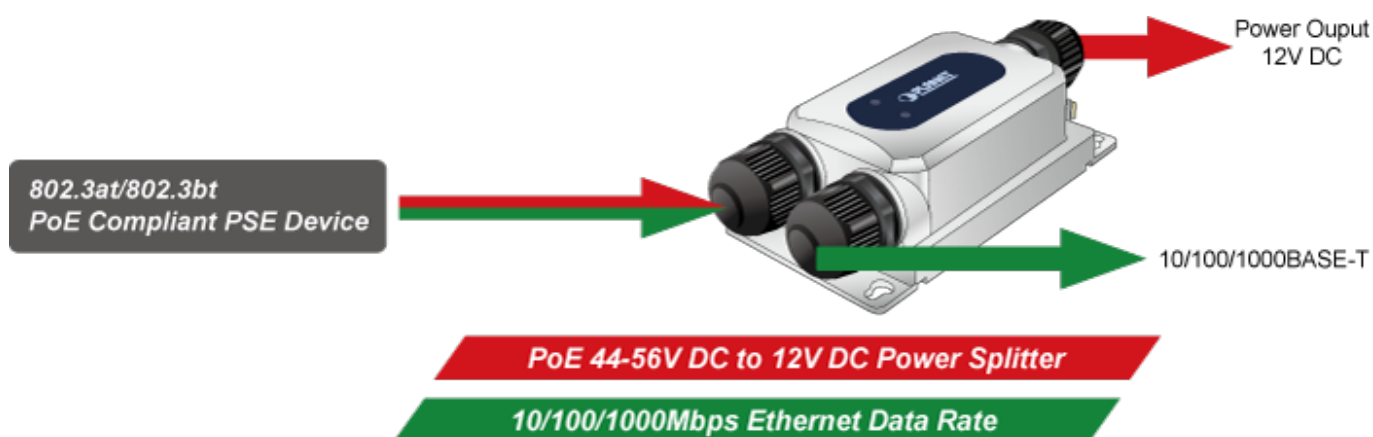

PLANET IPOE-175S

Cena celkem:	3 400 Kč
	(bez DPH: 2 810 Kč)
Běžná cena:	3 740 Kč
Ušetříte:	340 Kč
Kód zboží:	NETPLA2330
Part No.:	IPOE-175S
Záruka:	60 měs.
Stav:	Nové zboží

Popis

PLANET IPOE-175S

Průmyslový splitter pro přenos napájení po Ethernetovém kabelu, standard **IEEE 802.3bt PoE++ do příkonu až 60 W**, pracuje na **Gigabit 10/100/1000Base-T** propojení, splitter navíc podporuje napájení **PoH do 60 W (Power over Hdbase-T)**.

Splitter podle normy IEEE 802.3bt disponuje vysokou zatížitelností, je tak ideálním prvkem pro aplikace napájení vzdálených POS kiosků, LCD panelů, tenkých klientů nebo kamer se zabudovaným vyhříváním.

ZÁKLADNÍ SPECIFIKACE

Rozhraní: 2x RJ-45 10/100/1000Base-T (1x data výstup, 1x PoE + data vstup)

Celkový napájecí výkon: do 60 W, DC 12 V, max. 5 A

Napájení: PoE IEEE 802.3bt PoE++, DC 44-56 V

Provozní teplota: -40 až +75 °C

zařízení je odolné proti přetížení krátkodobému zrychlení 50g, dlouhodobému 4g, (IEC-60068-2-27)

elektrická bezpečnost dle CE EN-60950

možnost mobilní instalace dle CE EN50155

Outdoor PoE++ Injector + IPOE-175S Installation