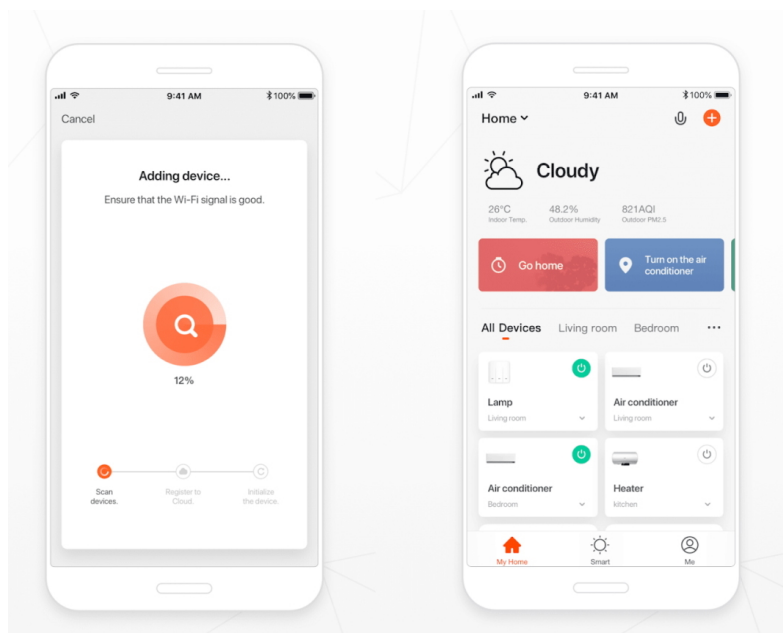

Záruka:

24 měs.

Stav:

Nové zboží

Popis

IMMAX NEO E27 9 W RGB+CCT

Chytrá, **stmívatelná**, barevná LED žárovka umožňuje **nastavení barvy a jasu** světla dle aktuální potřeby. Kromě **RGB** barevné škály je možné měnit také teplotu světla od teplé až po studenou bílou. Žárovka je založena na bezpečné a spolehlivé bezdrátové komunikaci **Wi-Fi**. Samozřejmostí je kompatibilita se systémy iOS či Android a hlasovým ovládáním přes Amazon Alexa, Google Assistant nebo Apple Siri.