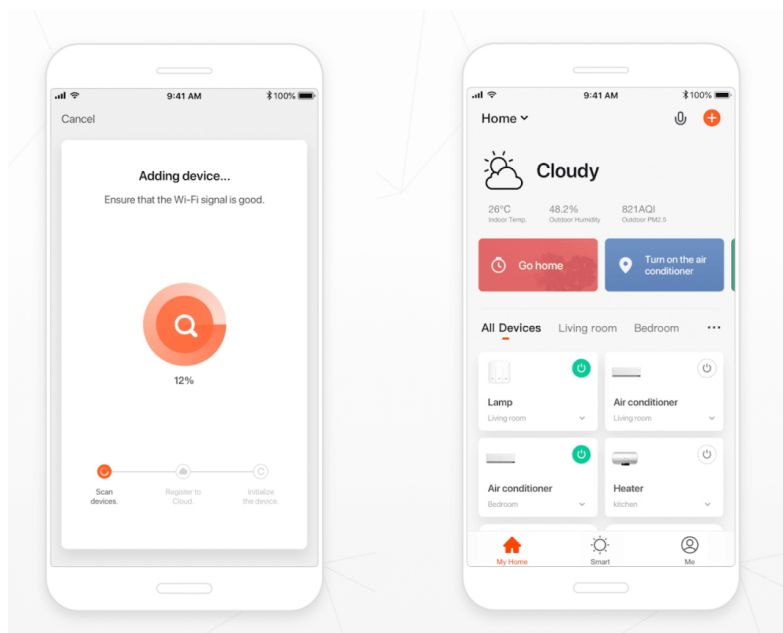

IMMAX NEO SMART DÁLKOVÝ OVLADAČ V2

Cena celkem:

699 Kč
(bez DPH: 578 Kč)

Běžná cena:

769 Kč

Ušetříte:

70 Kč

Kód zboží:

IMMAX NEO Smart dálkový ovladač v2

Dálkový ovladač pro ovládání světelných zdrojů systému Immax NEO komunikující na protokolu **ZigBee 3.0**, který je **kompatibilní s iOS, Android, Amazon Alexa, Apple Siri zkratky, Google Assistant**. Ovladačem je možné stmívat, vypínat či měnit teplotu barvy světelných zdrojů. Díky tomu můžete mít osvětlení v domácnosti kdykoliv pod kontrolou a stát se tak "pánem světla".