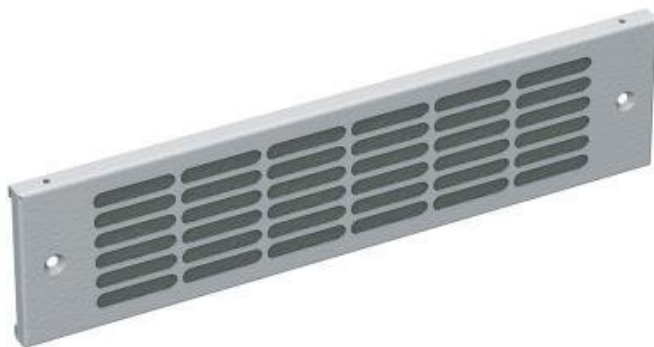

SOLARIX PANEL PODSTAVCE 86064462

Cena celkem:	246 Kč
	(bez DPH: 204 Kč)
Běžná cena:	271 Kč
Ušetříte:	25 Kč
Kód zboží:	NOSSOL1005
Part No.:	86064462
Stav:	Nové zboží

Popis

Solarix panel podstavce 86064462

Panel podstavce s mřížkou pro montáž do modulárních podstavců pod stojanové rozvaděče řady **LC-50, LC-30** Solarix. Je doplněn vyměnitelnou **filtrační tkaninou**, která umožňuje proudit dostatečnému množství filtrovaného vzduchu do rozvaděče.

ZÁKLADNÍ SPECIFIKACE

Šířka: 600 mm

Výška: 100 mm

Barva: šedá

Příklad sestavení: