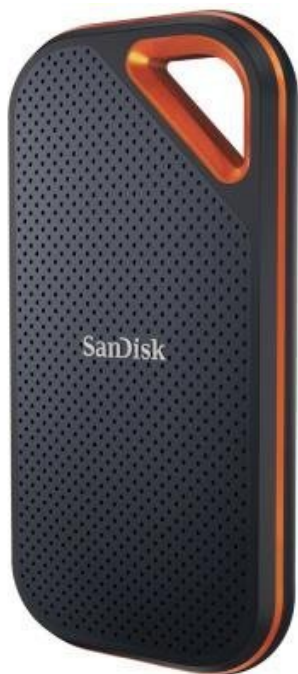

**SANDISK EXTREME PRO PORTABLE V2 1TB**

Cena celkem:	<b>4 209 Kč</b> <b>(bez DPH: 3 479 Kč)</b>
Běžná cena:	<b>4 630 Kč</b>
Ušetříte:	<b>421 Kč</b>
Kód zboží:	SSDSAN1055
Part No.:	SDSSDE81-1T00-G25
Záruka:	36 měs.
Stav:	Nové zboží

**Popis****SanDisk Extreme PRO Portable V2 1 TB**

Externí SSD disk s kapacitou **1 TB** a rychlostí přenosu **až 2000 MB/s** je ideálním vysokorychlostním úložištěm pro snímky, videa a zvukové soubory s vysokým rozlišením. Odolná konstrukce s tělem z kovaného hliníku spolehlivě chrání jádro disku a odvádí teplo. Plášť z pevného silikonu navíc zvyšuje nárazuvzdornost a krytí **IP55** se postará o odolnost vůči vodě a prachu. Disk je možné zabezpečit **heslem s 256bitovým AES šifrováním**. Připojení je realizováno skrze rozhraní **USB 3.2 Gen2x2 typu C**.

Součástí balení je kabel USB-C a adaptér z USB-C na USB-A.

**ZÁKLADNÍ SPECIFIKACE**

**Kapacita:** 1 TB

**Rozhraní:** USB 3.2 Gen2x2 typ C, USB typ A

**Rozměry:** 110,26 x 57,34 x 10,22 mm

**Barva:** černá - oranžová