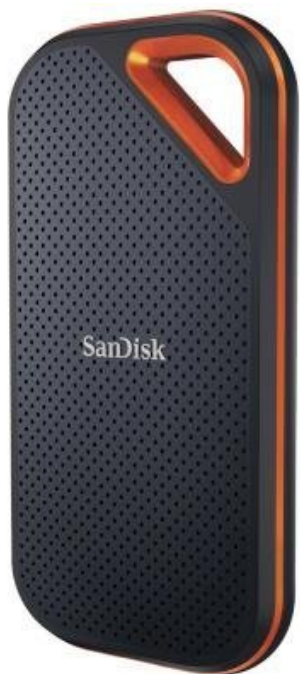

**SANDISK EXTREME PRO PORTABLE V2 2TB**

Cena celkem:	<b>6 391 Kč</b>
	<b>(bez DPH: 5 282 Kč)</b>
Běžná cena:	<b>7 030 Kč</b>
Ušetříte:	<b>639 Kč</b>
Kód zboží:	SSDSAN1060
Part No.:	SDSSDE81-2T00-G25
Záruka:	36 měs.
Stav:	Nové zboží

**Popis****SanDisk Extreme PRO Portable V2 2 TB**

Externí SSD disk s kapacitou **2 TB** a rychlostí přenosu **až 2000 MB/s** je ideálním vysokorychlostním úložištěm pro snímky, videa a zvukové soubory s vysokým rozlišením. Odolná konstrukce s tělem z kovaného hliníku spolehlivě chrání jádro disku a odvádí teplo. Plášť z pevného silikonu navíc zvyšuje nárazuvzdornost a krytí **IP55** se postará o odolnost vůči vodě a prachu. Disk je možné zabezpečit **heslem s 256bitovým AES šifrováním**. Připojení je realizováno skrze rozhraní **USB 3.2 Gen2x2 typu C**.

Součástí balení je kabel USB-C a adaptér z USB-C na USB-A.

**ZÁKLADNÍ SPECIFIKACE**

**Kapacita:** 2 TB

**Rozhraní:** USB 3.2 Gen2x2 typ C, USB typ A

**Rozměry:** 110,26 x 57,34 x 10,22 mm

**Barva:** černá - oranžová