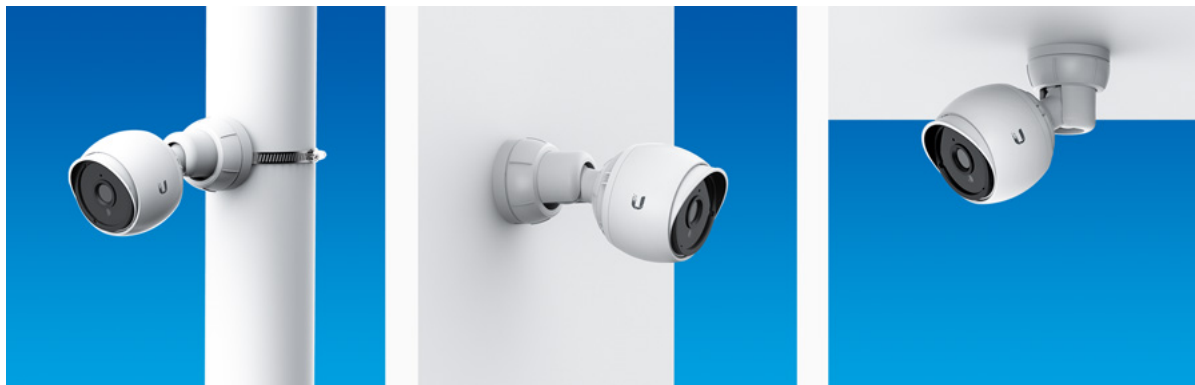

### Ubiquiti UniFi Protect G4 BULLET

Kamera UniFi Protect G4 BULLET poskytuje čistý a ostrý obraz ve **4 Mpx rozlišení (2688 x 1520) při 24 fps** s možností nočního vidění. Ideální pro zabezpečení kanceláře, obchodu, hotelu nebo průmyslového objektu.

Kamera je součástí produktové řady **UniFi Protect**, kde je největší předností centralizovaná správa všech zařízení v jediném softwaru. Software UniFi Protect je předinstalovaný na serveru **UniFi Protect NVR** (IPZUBT1003) pro Full HD záznam až 50 kamer, **UniFi Cloud Key Gen2 Plus** (NAOUBT1019) pro záznam až 15 kamer, nebo **UniFi Dream Machine PRO** (NAAUBT1121) pro záznam až 32 kamer.

Výhoda serverů je, že spolupracují s aplikacemi pro mobilní zařízení, díky tomu můžete mít váš kamerový systém neustále pod dohledem.\*

Kamera obsahuje **integrováný mikrofón** pro záznam zvuku. Praktický kloubový držák kamery umožňuje natočení ve 3 osách a přesné zaměření do monitorované oblasti.