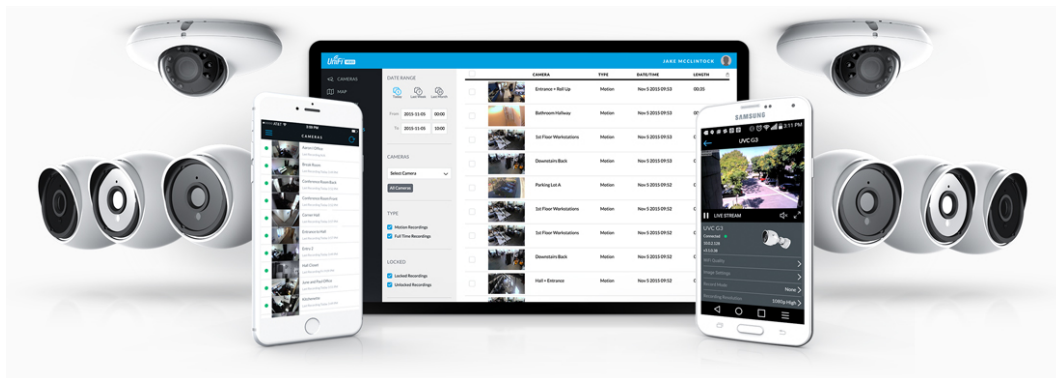

### Ubiquiti UniFi Protect G4 BULLET

Kamera UniFi Protect G4 BULLET poskytuje čistý a ostrý obraz ve **4 Mpx rozlišení (2688 x 1520) při 24 fps** s možností nočního vidění. Ideální pro zabezpečení kanceláře, obchodu, hotelu nebo průmyslového objektu.

Kamera je součástí produktové řady **UniFi Protect**, kde je největší předností centralizovaná správa všech zařízení v jediném softwaru. Software UniFi Protect je předinstalovaný na serveru **UniFi Protect NVR** (IPZUBT1003) pro Full HD záznam až 50 kamer, **UniFi Cloud Key Gen2 Plus** (NAOUBT1019) pro záznam až 15 kamer, nebo **UniFi Dream Machine PRO** (NAAUBT1121) pro záznam až 32 kamer.

Výhoda serverů je, že spolupracují s aplikacemi pro mobilní zařízení, díky tomu můžete mít váš kamerový systém neustále pod dohledem.\*

Kamera obsahuje **integrováný mikrofón** pro záznam zvuku. Praktický kloubový držák kamery umožňuje natočení ve 3 osách a přesné zaměření do monitorované oblasti.