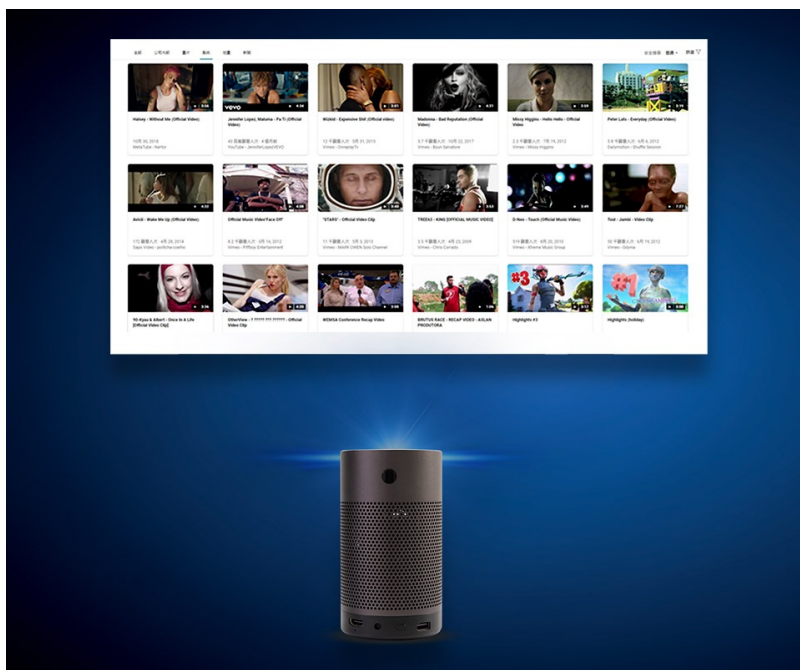

Oblíbený obsah zobrazíte na velké ploše bez limitujících drátů a kabelů. Zabudovaný objektiv podporuje promítání na **plochu o velikosti 80 palců** ze vzdálenosti pouhých 2.1 metrů. Díky tomu si dopřejete multimediální zážitky z velkoplošné

obrazovky i ve velmi malých místnostech.

Funkce automatického zaostřování vyladí obraz pro okamžité sledování. Měří vzdálenost a úhel mezi objektivem a plochou, takže zajistí spolehlivou korekci ve 4 bodech a 2 osách. Výsledkem je ostrý obraz ve **WVGA rozlišení** bez zkreslení z každého místa.

Samozřejmostí jsou **zabudované reproduktory s celkovým výkonem 6 W** pro plnohodnotné ozvučení. Díky rozhraní **Bluetooth** můžete přehrávat audio také z připojených sluchátek či externích reproduktorů. LED optika nové generace zajišťuje dlouhou životnost a **až 25 000 hodin provozu**.

Kompaktní projektor s WVGA rozlišením **854 x 480** obrazových bodů nabízí svítivost **120 ANSI** lumenů. Ozvučení mají na starost integrované stereo **reproduktory** s celkovým výkonem 6 W. Projektor je postaven na operačním systému Android 8.1. Potěší také funkce **bezdrátového zrcadlení** obrazovky ze smartphonů či tabletů s operačním systémem Android či iOS. Pro přehrávání multimédií je přítomen jeden **USB port**. Díky technologii **Bluetooth** lze přehrávat audio z projektoru pomocí bezdrátových reproduktorů či sluchátek.