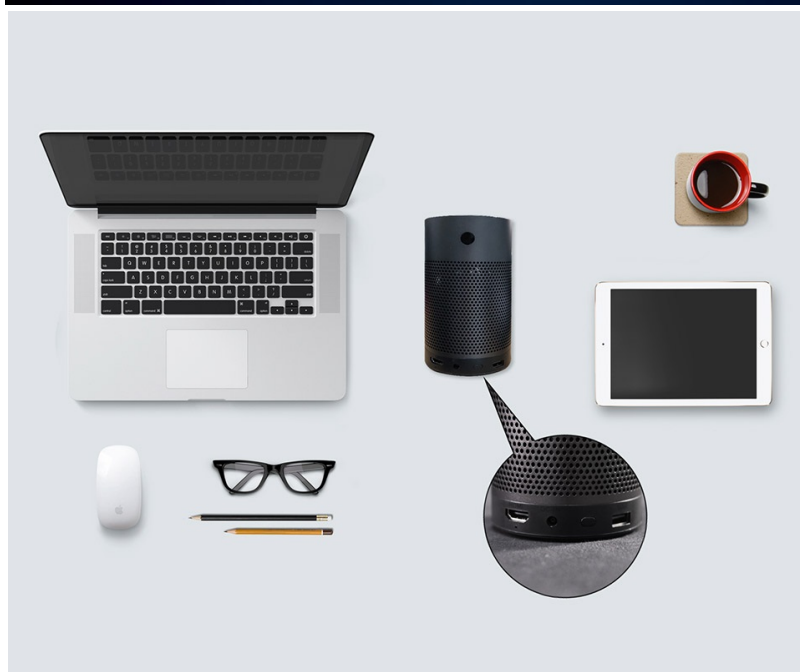

Oblíbený obsah zobrazíte na velké ploše bez limitujících drátů a kabelů. Zabudovaný objektiv podporuje promítání na **plochu o velikosti 80 palců** ze vzdálenosti pouhých 2.1 metrů. Díky tomu si dopřejete multimediální zážitky z velkoplošné

obrazovky i ve velmi malých místnostech.

Funkce automatického zaostřování vyladí obraz pro okamžité sledování. Měří vzdálenost a úhel mezi objektivem a plochou, takže zajistí spolehlivou korekci ve 4 bodech a 2 osách. Výsledkem je ostrý obraz ve **WVGA rozlišení** bez zkreslení z každého místa.

Samozřejmostí jsou **zabudované reproduktory s celkovým výkonem 6 W** pro plnohodnotné ozvučení. Díky rozhraní **Bluetooth** můžete přehrávat audio také z připojených sluchátek či externích reproduktorů. LED optika nové generace zajišťuje dlouhou životnost a **až 25 000 hodin provozu**.

Kompaktní projektor s WVGA rozlišením **854 x 480** obrazových bodů nabízí svítivost **120 ANSI** lumenů. Ozvučení mají na starost integrované stereo **reproduktory** s celkovým výkonem 6 W. Projektor je postaven na operačním systému Android 8.1. Potěší také funkce **bezdrátového zrcadlení** obrazovky ze smartphonů či tabletů s operačním systémem Android či iOS. Pro přehrávání multimédií je přítomen jeden **USB port**. Díky technologii **Bluetooth** lze přehrávat audio z projektoru pomocí bezdrátových reproduktorů či sluchátek.