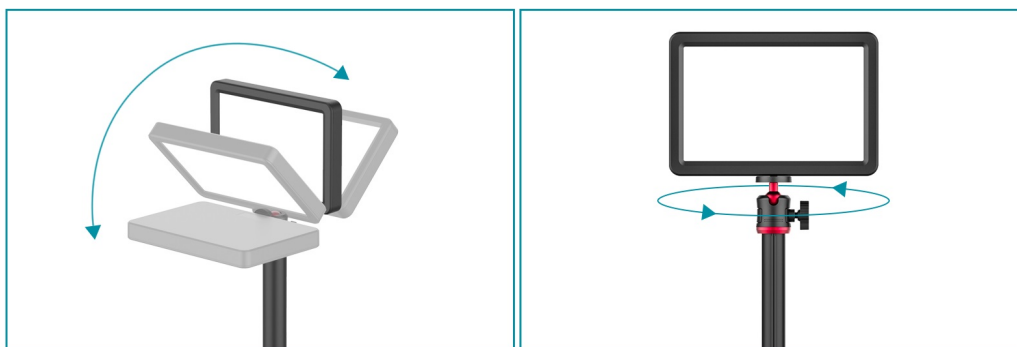

Popis

Rollei Lumis Key Light - výkonné foto světlo na váš stůl

LED světlo Rollei Lumis Key Light kompaktních rozměrů pro rozmanité foto práce v ateliéru, ale uplatní se také pro komfortní osvětlení při **streamování** nebo on-line **videokonferenci**. Konstrukce podporuje **teleskopickou funkci** a umožňuje nastavit výšku monopodu mezi 28.5 cm až 78 cm. Díky uspořádání LED světel nedochází k nechtěnému oslňování.

Pro své potřeby osvětlení při **streamu, vlogování, tvorby obsahu, komunikaci** apod. máte k dispozici **různé teploty barev**, u kterých lze nastavit jednu z **8 úrovní jasu**. Vše zvládnete rychle a jednoduše pomocí **ovladače na kabelu**. Základna monopodu zajišťuje potřebnou stabilitu, ale současně je také dostatečně malá, takže světlo **Rollei Lumis Key Light** si snadno najde místo ve vašem pracovním nebo tvůrčím prostoru.

Rollei Lumis Key Light

Kompaktní LED světlo se **108 LED** diodami a nastavitelnou barevnou teplotou ve třech úrovních **3200, 4500 a 5500 K**. Ideální například při natáčení vlogů, streamování či videokonferencích. Disponuje **8 stupni intenzity osvětlení**, které je společně s barevnou teplotou možné nastavit na **ovladači** umístěném na kabelu. Světlo je vybaveno 1/4" závitem pro připevnění na stativ. Součástí balení je teleskopický monopod s **otočným kloubem** a možností **nastavení výšky** v rozsahu **28,5 až 78 cm**. Napájení je realizováno prostřednictvím **USB** konektoru.

Rozměry: 175 × 120 × 19 mm

Hmotnost: 230 g

Barva: černá