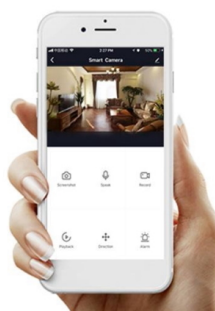

Popis

IMMAX NEO CANTO 12 W 2 ks + dálkový ovladač

LED stropní svítidlo pro chytrou domácnost v minimalistickém designu. Svítidlo lze propojit s chytrou bránou **IMMAX NEO** a ovládat tak celou síť domácích světelných zdrojů skrze dálkový ovladač či aplikaci v mobilním telefonu. Balení obsahuje **dvě svítidla** a dálkový ovladač **Zigbee 3.0**.