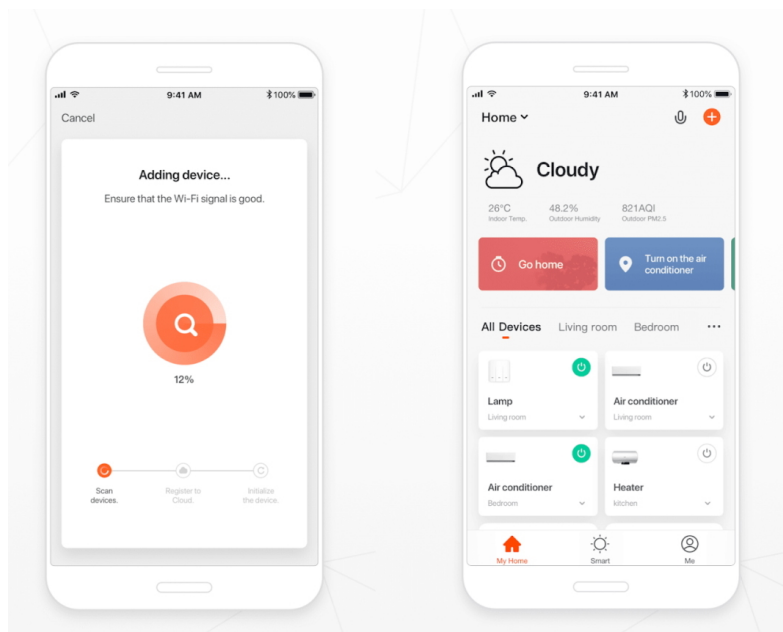

Popis

IMMAX NEO CANTO 12 W 2 ks + dálkový ovladač

LED stropní svítidlo pro chytrou domácnost v minimalistickém designu. Svítidlo lze propojit s chytrou bránou **IMMAX NEO** a ovládat tak celou síť domácích světelných zdrojů skrze dálkový ovladač či aplikaci v mobilním telefonu. Balení obsahuje **dvě svítidla** a dálkový ovladač **Zigbee 3.0**.