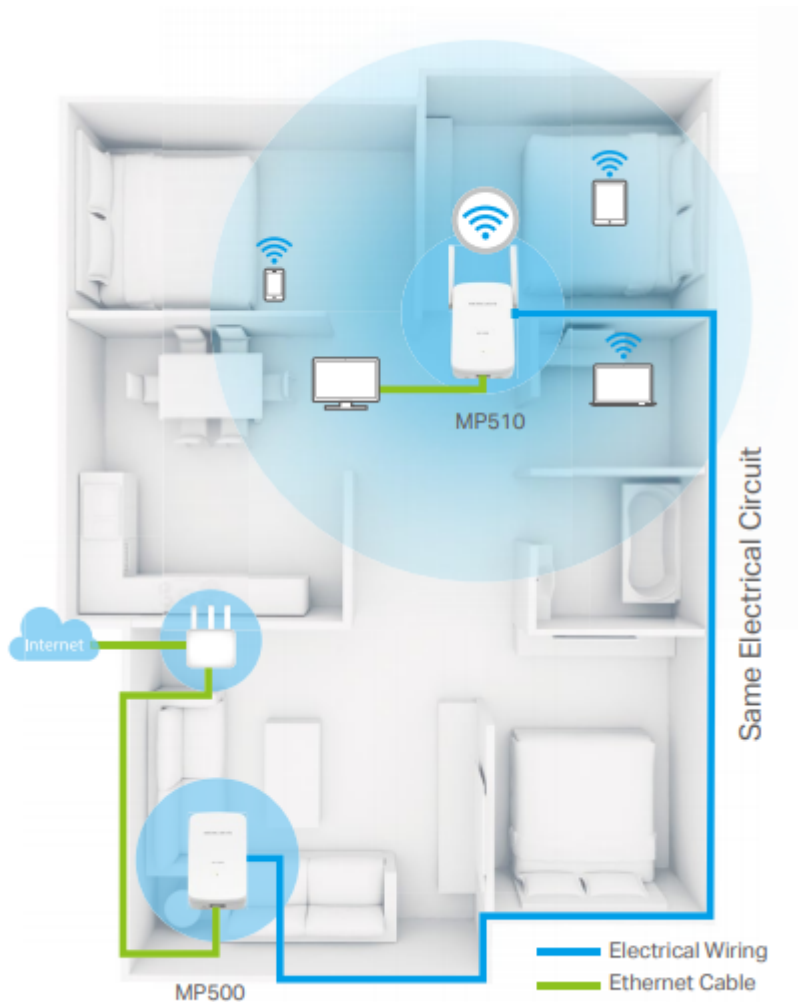

---

**Popis****Mercusys MP510 KIT**

Sada powerline adaptérů s pokročilou technologií **HomePlug AV2** poskytuje uživatelům vysokorychlostní přenos dat rychlostí **až 1000 Mb/s** po elektrickém vedení. To vše s dosahem **až 300 metrů**. Streamujte v HD, hrajte online a stahujte velké soubory bez přerušení.

Každá powerline jednotka je vybavena **gigabitovým ethernetovým portem** a umožňuje tak uživatelům v místnosti připojit zařízení náročné na šířku pásma.

- **HomePlug AV2 standard** - vysokorychlostní přenos dat rychlostí až 1000 Mb/s
- **Gigabitový port** - poskytuje zabezpečené kabelové připojení pro váš počítač, chytrou televizi nebo herní konzoli
- **Plug and Play** - umožňuje jednoduché a rychlé nastavení během pár minut
- **Snadné rozšíření** - rozšířte pokrytí pouhým přidáním dalších powerline adaptérů