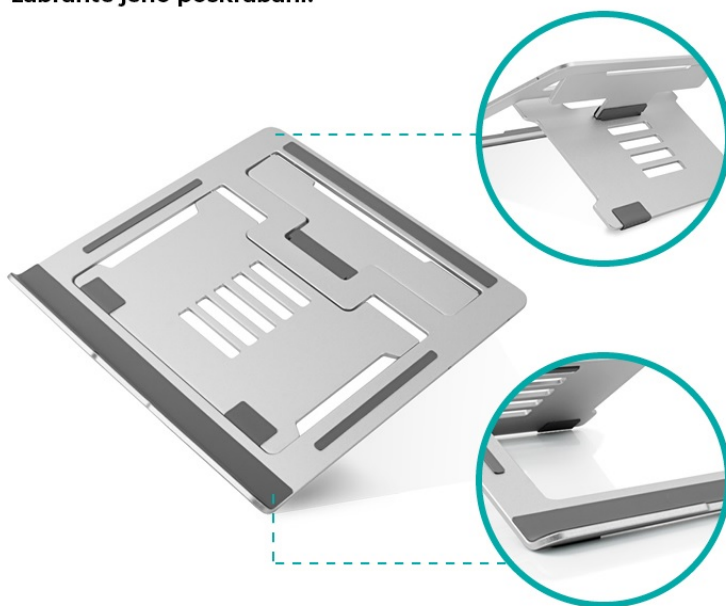

Popis

MISURA ME07

PŘEDNOSTI PRODUKTU

- Snadná regulace zdvihu - šest poloh
- Protiskluzový povrch, mimořádně stabilní
- Ergonomický design pro zmírnění únavy krku a ramen
- CNC řezání hran pro větší bezpečí uživatele
- Kompatibilní se všemi notebooky a tablety

Úhel náklonu lze nastavit tak, aby se zmírnila tuhost v oblasti zad a krku, čímž se snižuje únava.

Tloušťka: 2,5 - 3,0 mm

Velikost: 220 x 279 x 15-112 mm

Použitelnost: pro zařízení o velikosti 15.6" a menší

Protiskluzový design

Zajistěte svůj laptop na místě,
zabraňte jeho poškrábání.

Ergonomický stojan pro Vaše zdraví 5 nastavitelných poloh stojanu

Nastavitelná výška:
7-11.5 cm

Nastavitelný úhel:
18-35 stupňů

Ergonomický podstavec pro notebooky s úhlopříčkou až 15,6" umožňuje **nastavení úhlu sklonu** v šesti stupních. Pomáhá tak redukovat napětí zad, krku i zápěstí a udržovat správné držení těla. Díky velké ploše základny a protiskluzovému povrchu je zaručena maximální stabilita. Konstrukce podstavce zajistí dostatečné proudění vzduchu a zabrání tak přehřívání notebooku.