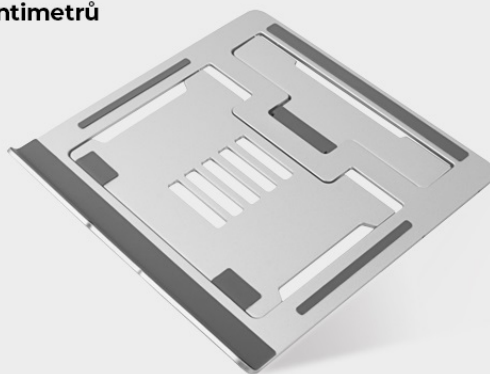

Popis

MISURA ME07

PŘEDNOSTI PRODUKTU

- Snadná regulace zdvihu - šest poloh
- Protiskluzový povrch, mimořádně stabilní
- Ergonomický design pro zmírnění únavy krku a ramen
- CNC řezání hran pro větší bezpečí uživatele
- Kompatibilní se všemi notebooky a tablety

Skládací a přenosný

Složený zabere pár centimetrů
– snadno se přenáší

Přenosný

Solidní

Ergonomický

Odvádí teplo

Speciální design stojanu zvyšuje průtok vzduchu

Hliníkový stojan efektivně odvádí
horký vzduch od laptopu.

Úhel náklonu lze nastavit tak, aby se zmírnila tuhost v oblasti zad a krku, čímž se snižuje únava.

Tloušťka: 2,5 - 3,0 mm

Velikost: 220 x 279 x 15-112 mm

Použitelnost: pro zařízení o velikosti 15.6" a menší

ZÁKLADNÍ SPECIFIKACE

Pro notebooky: 11" až 15,6"

Úhel sklonu: 18° až 35°

Materiál: hliník, silikon

Barva: stříbrná