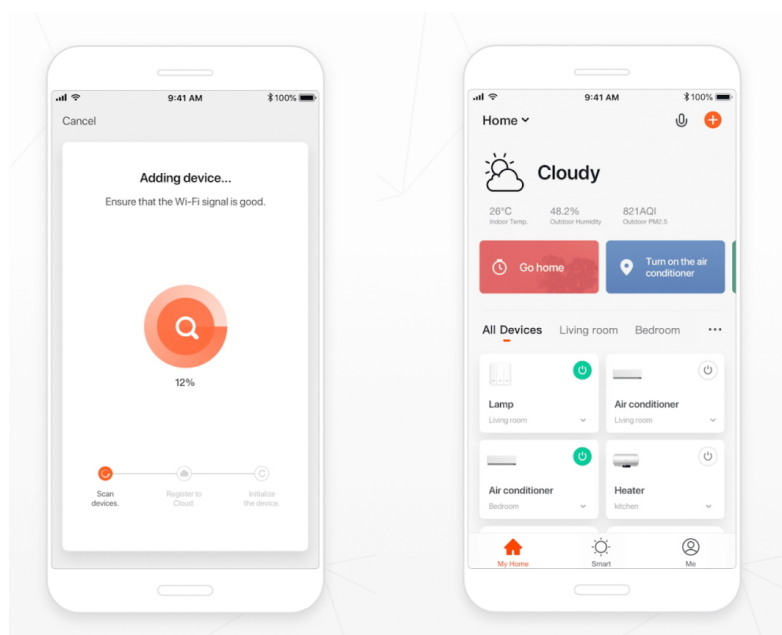

Popis

IMMAX NEO GU10 6 W RGB+CCT

Chytrá, **stmívatelná**, barevná LED žárovka umožňuje **nastavení barvy a jasu** světla dle aktuální potřeby. Kromě **RGB** barevné škály je možné měnit také teplotu světla od teplé až po studenou bílou. Žárovka je založena na bezpečné a spolehlivé bezdrátové komunikaci **Wi-Fi**. Samozřejmostí je kompatibilita se systémy iOS či Android a hlasovým ovládáním přes Amazon Alexa, Google Assistant nebo Apple Siri.

Vstupní napětí: 230 V AC

Úhel světelného paprsku: 120°

Barva: bílá

Energetická třída (EEI): G

TuyaSmart:

[Aplikace pro Android](#)

[Aplikace pro iOS](#)
