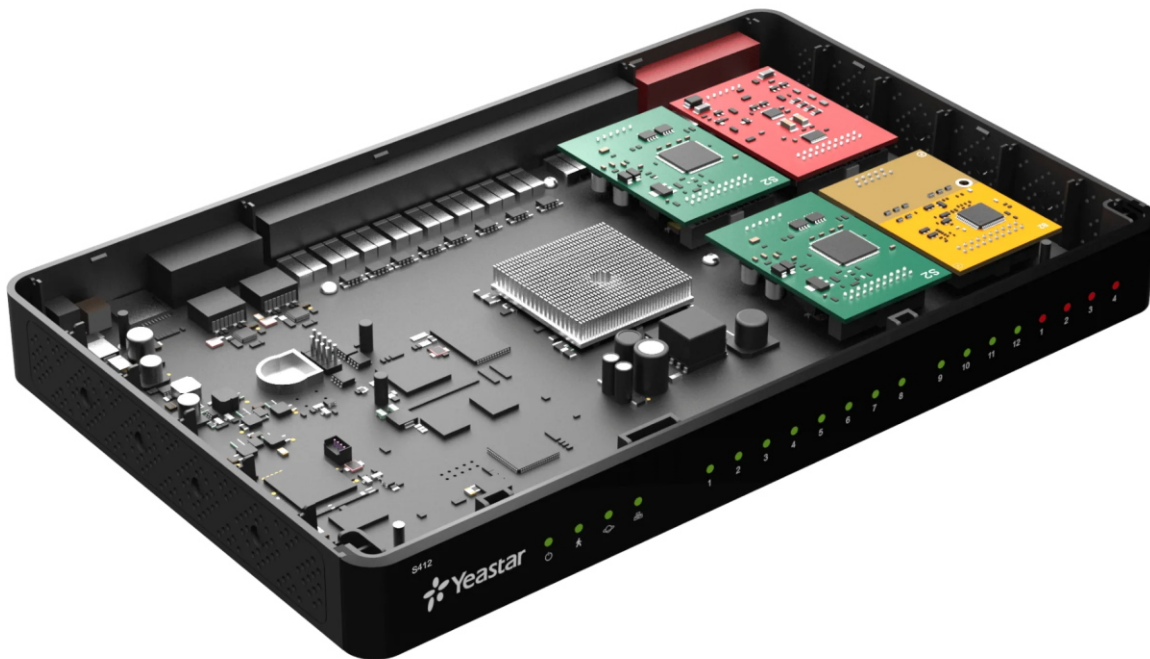

YEASTAR S412

Cena celkem:	13 499 Kč (bez DPH: 11 156 Kč)
Běžná cena:	14 849 Kč
Ušetříte:	1 350 Kč
Kód zboží:	TLIYES1017
Part No.:	10000176
Záruka:	3 roky / roků
Stav:	Nové zboží

Popis

Yeastar S412

Ideální ústředna pro ty, co potřebují nahradit vysloužilou ústřednu, a přitom potřebují zachovat vnitřní analogové telefony. Toto řešení vám **umožní zachovat i vstupní HTS nebo ISDN linky**. Ústředna je **modulární**, můžete ji nakonfigurovat dle vašich potřeb.

Kromě 8 předkonfigurovaných portů pro analogové telefony si můžete dle potřeb nakonfigurovat 4 porty pro analogové telefony a 4 porty pro analogové nebo ISDN linky nebo připojení k mobilním službám pomocí LTE modulu. Konfiguraci můžete provést vložím správného modulu do připravených portů v ústředně.

Ústřednu můžete použít i jako malou VoIP ústřednu pro 8 VoIP zařízení (IP telefonů nebo bran).

Na ústředně S412 máte možnost využívat až 4 VoIP trunky. Tato ústředna je tedy vhodná i pro ty, co chtějí přejít na levnější volání přes VoIP. Můžete samozřejmě obě technologie různě kombinovat s cílem zvýšit nákladovou efektivnost.

Ústředna obsahuje 4 pozice pro moduly:

S2 (2x analogový telefon), O2 (2x analogová linka), BRI (2x ISDN2), SO modul (1x an. telefon, 1x an. linka), GSM (1x GSM kanál, modul verze SIM800) a LTE (1x 3G/4G kanál)