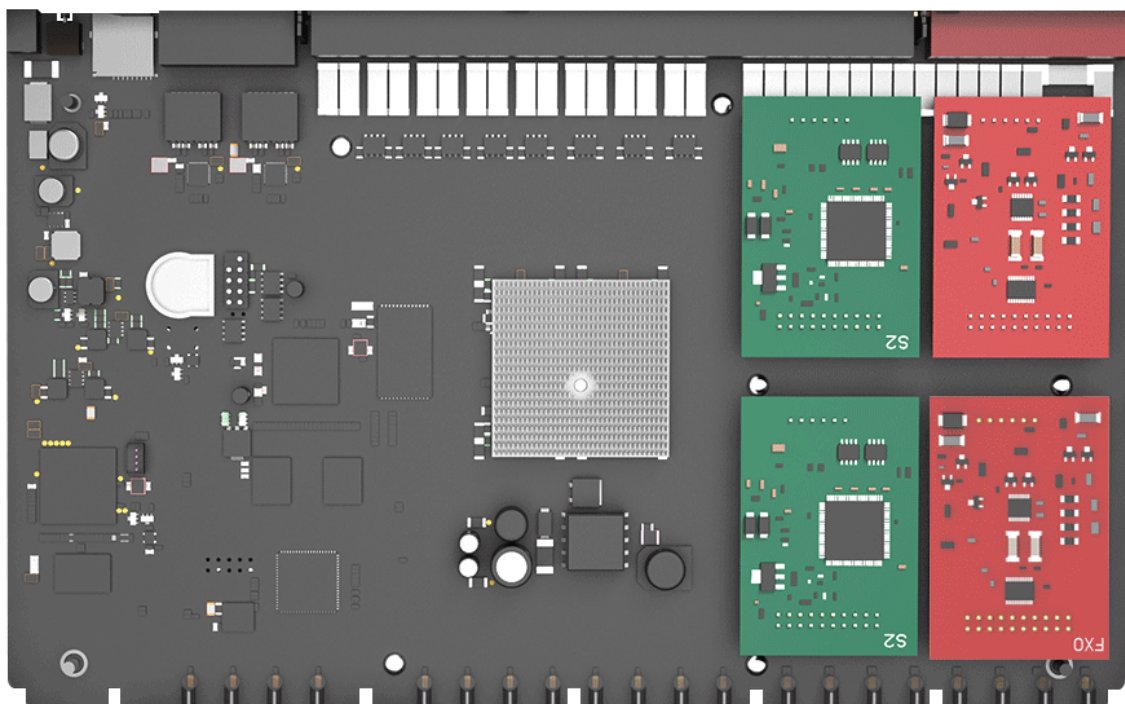

Ústředna zajišťuje kromě základních volacích funkcí (přesměrování, přepojení atd.) i množství pokročilých funkcí:

- 4 vnější SIP trunky (pro případné připojení k VoIP operátorům)
- Blacklist pro příchozí hovory
- Automatické nahrávání hovorů bez licenčních poplatků
- České a slovenské hlášky
- Podrobný výpis hovorů - CDR report
- Call centrum (volací fronty)
- Víceúrovňová automatická spojovatelka (IVR)