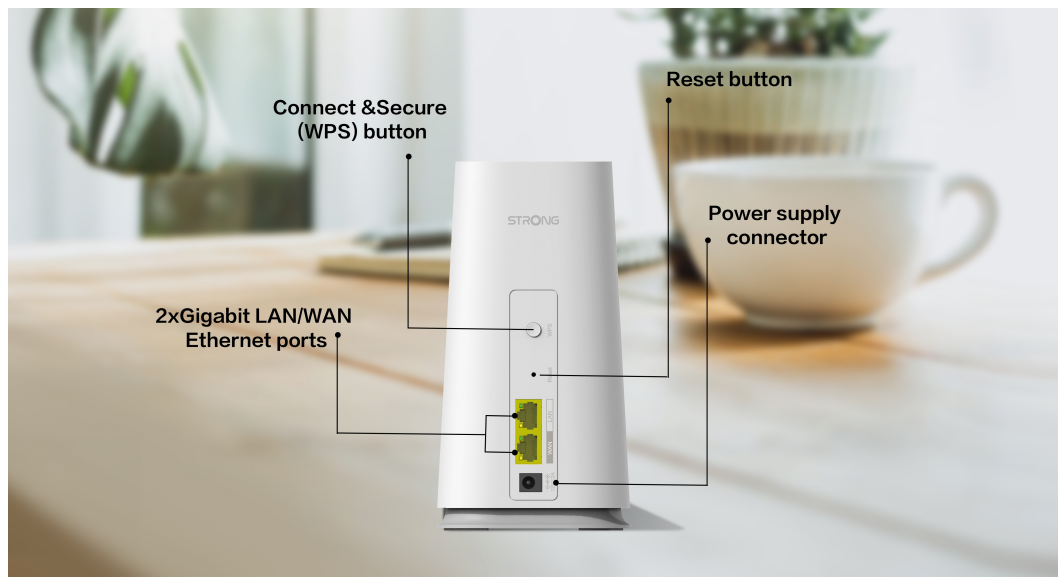

STRONG ATRIA WI-FI MESH HOME KIT 2100

Cena celkem:	2 235 Kč (bez DPH: 1 847 Kč)
Běžná cena:	2 458 Kč
Ušetříte:	223 Kč
Kód zboží:	NETSRG1028
Part No.:	MESHKIT2100
Záruka:	24 měs.
Stav:	Nové zboží

Popis**Strong ATRIA Wi-Fi Mesh Home Kit 2100**

Sada Wi-Fi Mesh Home Kit 2100 využívá systém dvojice **dvoupásmových jednotek** (2,4 + 5 GHz) k dosažení bezproblémového celoplošného Wi-Fi pokrytí a **eliminaci slabé oblasti signálu**. Díky pokročilé **technologii Mesh** spolupracují jednotky na vytvoření jednotné sítě s jediným názvem sítě. Home Kit 2100 poskytuje rychlé a stabilní spojení rychlostí **až 2100 Mb/s** a spolupracuje s jakýmkoli standardním modemem nebo routerem. Tento systém je ideální pro pokrytí bezdrátovým signálem celé domácnosti (součástí balení jsou 2 jednotky).

Díky **inteligentnímu roamingu** se zařízení automaticky přepínají mezi jednotkami a poskytují tak stále silný signál v rámci jimi pokrývaného prostoru. Dvojice zařízení pokrývá Wi-Fi signálem plochu **až 200 m²** a pokud to nestačí, můžete přidat **až 4 další jednotky Home 2100 Add-on** pro pokrytí až 600 m².