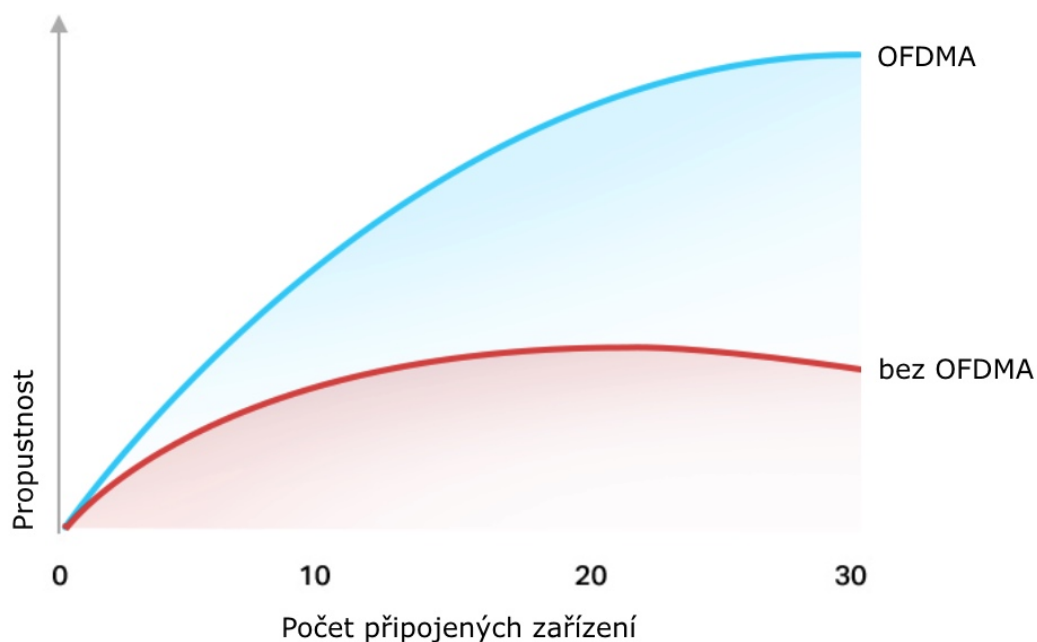

ZÁKLADNÍ SPECIFIKACE

Standard: 802.11a/b/g/n/ac/ax

Rychlost datového přenosu: 4804 Mbps - 5 GHz, 574 Mbps - 2,4 GHz

Anténa: 6x externí všesměrová anténa

Porty: 4x RJ-45 LAN, 1x RJ-45 WAN, 1x USB 3.0

Frekvenční pásmo: 2,4 GHz, 5 GHz

Zabezpečení: WPA, WPA2, WPA3, WPA/WPA2-Enterprise (802.1x)

Podpora PoE: ne

Rozměry: 272,5 x 147,2 x 49,2 mm