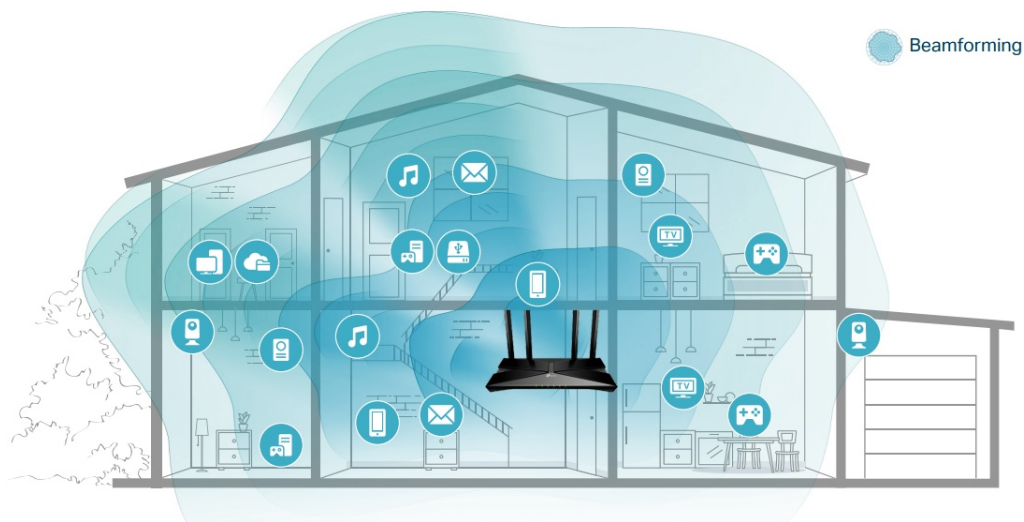

- **Gigabitová Wi-Fi síť pro streamování v rozlišení 8K** - 5400 Mbit/s WiFi síť s podporou 4x4 HT160 pro rychlejší prohlížení webových stránek, streamování a stahování, a to vše současně.
- **Připojte více zařízení** - Router podporuje technologie MU-MIMO a OFDMA, které snižují zahlcení sítě a čtyřnásobně zvyšují průměrnou propustnost.
- **Širší pokrytí** - 6 antén a technologie Beamforming zajišťují rozsáhlé pokrytí.
- **Lepší odvětrávání, méně tepla** - Díky vylepšeným ventilačním otvorům může celý router pracovat na plný výkon.
- **Snadné nastavení** - Pomocí aplikace Tether dokončete aktualizaci vaší sítě během několika minut.

**Beamforming**

Technologie Beamforming (tvarování paprsků) a 6 antén s vysokým ziskem se spojí a vytvoří silný a spolehlivý Wi-Fi signál v celé domácnosti, poskytují hladké a stabilní připojení pro každého klienta.

### Technologie OFDMA

Přidejte další Wi-Fi zařízení bez oslabení výkonu. OFDMA umožňuje používat jedno pásmo více zařízeními současně, takže vaše Wi-Fi může podporovat více zařízení ve srovnání se stejnou rychlostí u routeru s Wi-Fi 5.