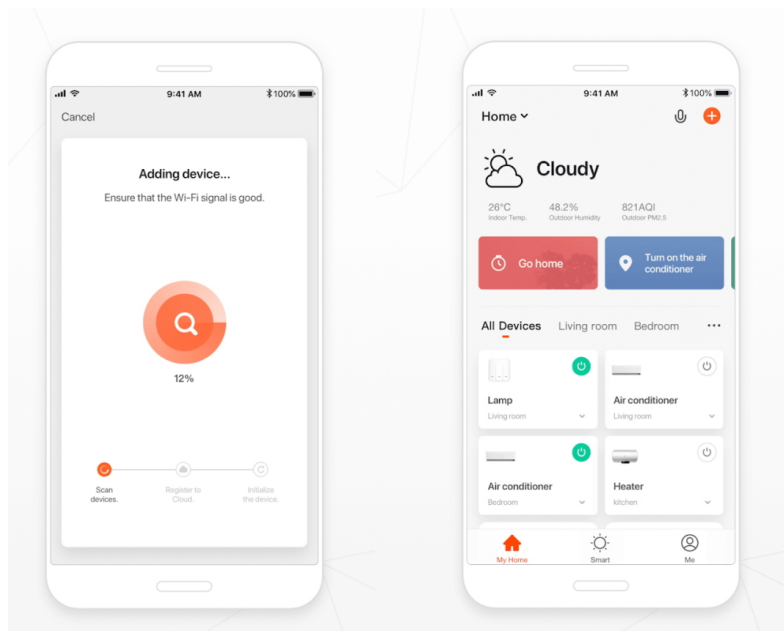

Rentario s.r.o. (elenet.cz)

obchod@elenet.cz

(+420) 722 525 016

22.07.24 23:23:52

IMMAX NEO DIAMANTE 43W 60CM BÍLÉ

Cena celkem:	5 899 Kč (bez DPH: 4 875 Kč)
Běžná cena:	6 489 Kč
Ušetříte:	590 Kč
Kód zboží:	OSVIMM1166
Part No.:	07131-W60
Záruka:	36 měs.
Stav:	Nové zboží

Popis

IMMAX NEO DIAMANTE 43 W 60 cm

Inteligentní stropní světlo na první pohled zaujme propracovaným designem s lomenými hranami ve tvaru diamantu. Do každého interiéru vnese luxus, avšak při zachování jednoduchosti a střídmosti. Svítidlo lze propojit s chytrou bránou **IMMAX NEO PRO** a ovládat tak celou síť domácích světelných zdrojů skrze dálkový ovladač či aplikaci v mobilním telefonu. Komunikuje na bezdrátovém protokolu **Zigbee 3.0**, je plně kompatibilní se systémem Philips HUE a **podporuje hlasové asistenty** Amazon Alexa, Google Assistant a Apple Siri.

Materiál: kov + plast

Vstupní napětí: AC 100 - 240 V

Rozměry: 600 x 600 x 100 mm

Barva: bílá

TuyaSmart:

[Aplikace pro Android](#)

[Aplikace pro iOS](#)
