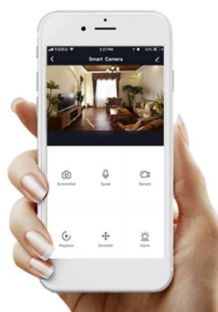

tuya

ZÁKLADNÍ SPECIFIKACE

Příkon: 40 W

Světelný tok: 2160 lm

Barevná teplota: 2700 - 6500 K

Index podání barev: >86

Stmívání: ano

Minimální životnost: 50000 hodin

Materiál: kov + plast

Vstupní napětí: AC 100 - 240 V

Rozměry: 760 x 90 x 35 mm

Barva: bílá

Energetická třída (EEI): F

TuyaSmart:

[Aplikace pro Android](#)

[Aplikace pro iOS](#)