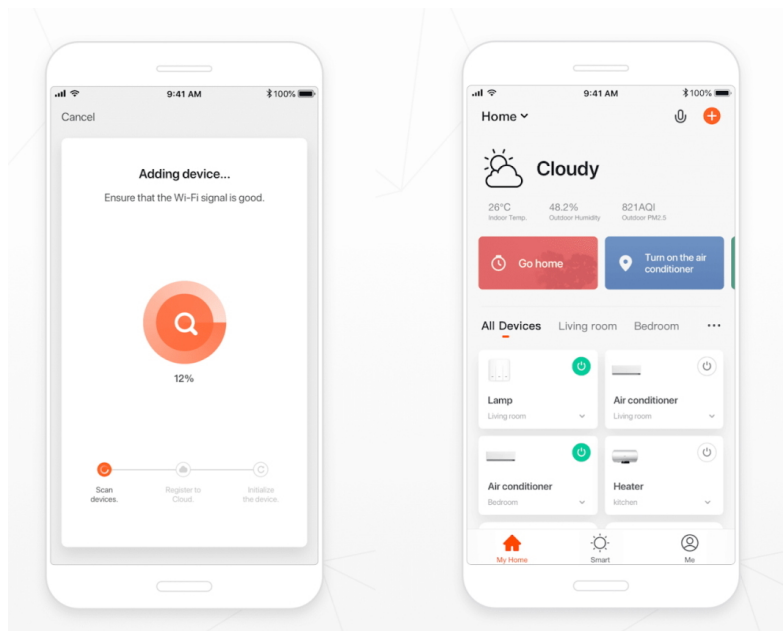

IMMAX NEO LÍNEA 40W 76CM BÍLÉ

Cena celkem:	3 999 Kč (bez DPH: 3 305 Kč)
Běžná cena:	4 399 Kč
Ušetříte:	400 Kč
Kód zboží:	OSVIMM1172
Part No.:	07137-W
Záruka:	36 měs.
Stav:	Nové zboží

Popis**IMMAX NEO LÍNEA 40 W**

Designové LED nástěnné svítidlo stylově dotvoří atmosféru každého pokoje vaší chytré domácnosti. Díky vrchnímu i spodnímu osvětlení je vhodné také do předsíní, na chodby a na schodiště. Svítidlo lze propojit s chytrou bránou **IMMAX NEO** a ovládat tak celou síť domácích světelných zdrojů skrze dálkový ovladač či aplikaci v mobilním telefonu. Komunikuje na bezdrátovém protokolu **Zigbee 3.0**, je plně kompatibilní se systémem Philips HUE a **podporuje hlasové asistenty** Amazon Alexa, Google Assistant a Apple Siri. Dálkový ovladač **Zigbee 3.0** je součástí balení.

Materiál: kov + plast

Vstupní napětí: AC 100 - 240 V

Rozměry: 760 x 90 x 35 mm

Barva: bílá

Energetická třída (EEI): F

TuyaSmart:

[Aplikace pro Android](#)

[Aplikace pro iOS](#)
