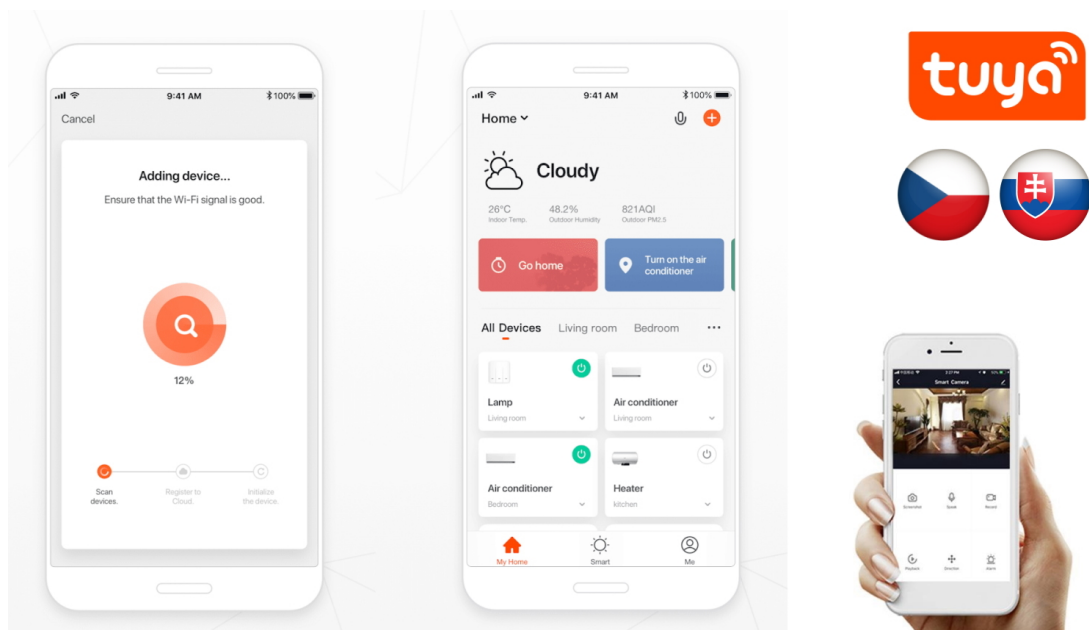

### IMMAX NEO LITE AREAS 48 W

Inteligentní LED stropní svítidlo z kolekce IMMAX NEO LITE v elegantním provedení s boční linkou pro jemné rozptýlení světla do stran. Aplikace IMMAX NEO PRO, fungující na globální platformě TUYA, umožní pohodlné vzdálené ovládání celé sítě domácích světelných zdrojů. Je kompatibilní s iOS, Android, Samsung SmartThings, Amazon Alexa, Apple Siri zkratky a Google Assistant. Součástí balení je dálkový ovladač.