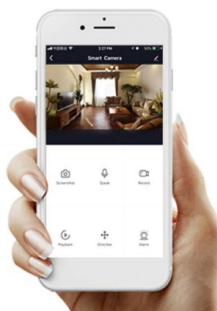

Popis

IMMAX NEO LITE AREAS 24 W

Inteligentní LED stropní svítidlo z kolekce IMMAX NEO LITE v elegantním provedení s boční linkou pro jemné rozptýlení světla do stran. Aplikace IMMAX NEO PRO, fungující na globální platformě TUYA, umožní pohodlné vzdálené ovládání celé sítě domácích světelných zdrojů. Je kompatibilní s iOS, Android, Samsung SmartThings, Amazon Alexa, Apple Siri zkratky a Google Assistant. Součástí balení je dálkový ovladač.

Vstupní napětí: AC 220 V

Rozměry: 400 x 400 x 75 mm

Barva: bílá

TuyaSmart:

[Aplikace pro Android](#)

[Aplikace pro iOS](#)
