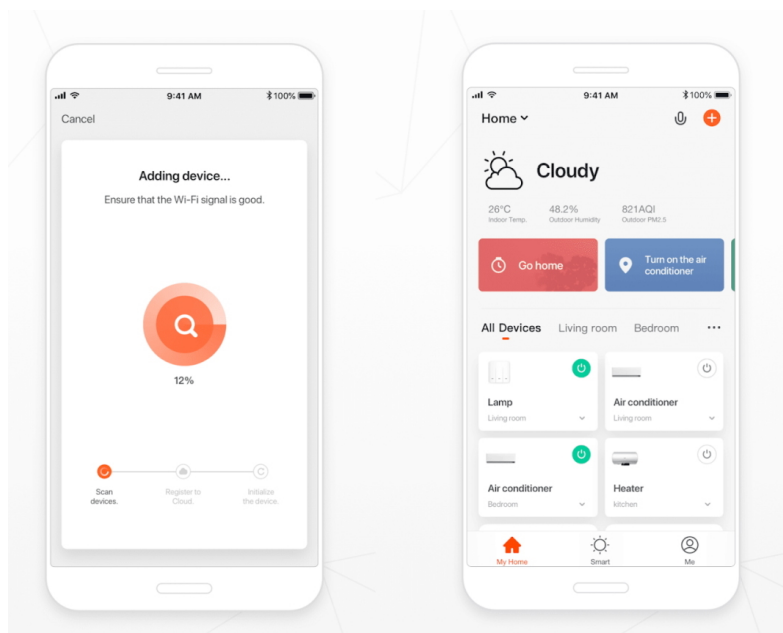

Popis

IMMAX NEO LITE AREAS 24 W

Inteligentní LED stropní svítidlo z kolekce IMMAX NEO LITE v elegantním provedení s boční linkou pro jemné rozptýlení světla do stran. Aplikace IMMAX NEO PRO, fungující na globální platformě TUYA, umožní pohodlné vzdálené ovládání celé sítě domácích světelných zdrojů. Je kompatibilní s iOS, Android, Samsung SmartThings, Amazon Alexa, Apple Siri zkratky a Google Assistant. Součástí balení je dálkový ovladač.

ZÁKLADNÍ SPECIFIKACE

Příkon: 24 W

Světelný tok: 1680 lm

Barevná teplota: 2700 - 6500 K

Index podání barev: >80

Stmívání: ano

Minimální životnost: 50000 hodin

Materiál: kov + plast

Vstupní napětí: AC 220 V

Rozměry: 400 x 400 x 75 mm

Barva: bílá

TuyaSmart:

[Aplikace pro Android](#)

[Aplikace pro iOS](#)
