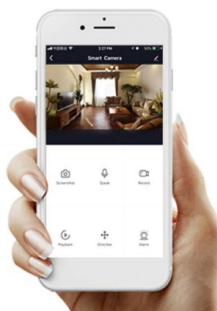

Popis

IMMAX NEO LITE AREAS 48 W

Inteligentní LED stropní svítidlo z kolekce IMMAX NEO LITE v elegantním provedení s boční linkou pro jemné rozptýlení světla do stran. Aplikace IMMAX NEO PRO, fungující na globální platformě TUYA, umožní pohodlné vzdálené ovládání celé sítě domácích světelných zdrojů. Je kompatibilní s iOS, Android, Samsung SmartThings, Amazon Alexa, Apple Siri zkratky a Google Assistant. Součástí balení je dálkový ovladač.

Vstupní napětí: AC 220 V

Rozměry: 510 × 510 × 70 mm

Barva: bílá

TuyaSmart:

[Aplikace pro Android](#)

[Aplikace pro iOS](#)
