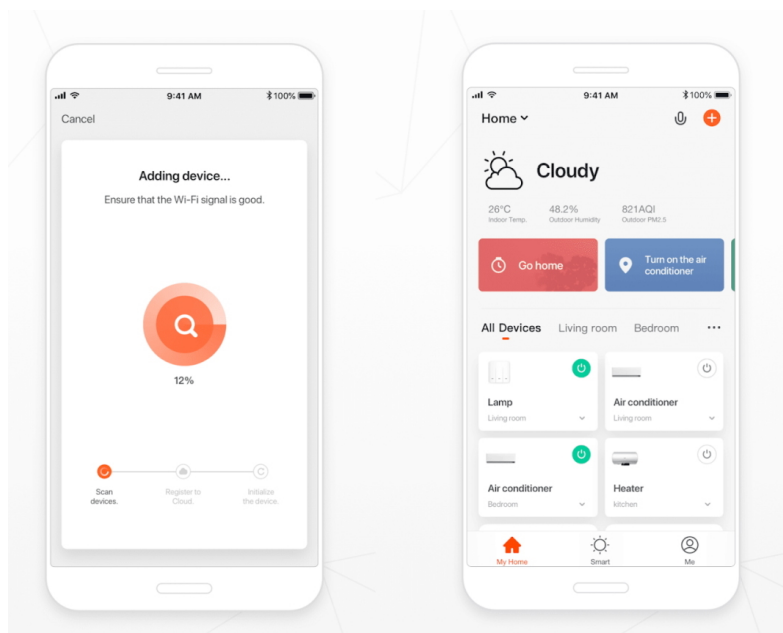

Popis

IMMAX NEO LITE AREAS 48 W

Inteligentní LED stropní svítidlo z kolekce IMMAX NEO LITE v elegantním provedení s boční linkou pro jemné rozptýlení světla do stran. Aplikace IMMAX NEO PRO, fungující na globální platformě TUYA, umožní pohodlné vzdálené ovládání celé sítě domácích světelných zdrojů. Je kompatibilní s iOS, Android, Samsung SmartThings, Amazon Alexa, Apple Siri zkratky a Google Assistant. Součástí balení je dálkový ovladač.

Vstupní napětí: AC 220 V

Rozměry: 510 × 510 × 70 mm

Barva: bílá

TuyaSmart:

[Aplikace pro Android](#)

[Aplikace pro iOS](#)
