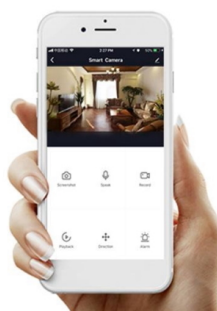

### IMMAX NEO LITE AREAS 24 W

Inteligentní LED stropní svítidlo z kolekce IMMAX NEO LITE v elegantním provedení s boční linkou pro jemné rozptýlení světla do stran. Aplikace IMMAX NEO PRO, fungující na globální platformě TUYA, umožní pohodlné vzdálené ovládání celé sítě domácích světelných zdrojů. Je kompatibilní s iOS, Android, Samsung SmartThings, Amazon Alexa, Apple Siri zkratky a Google Assistant. Součástí balení je dálkový ovladač.