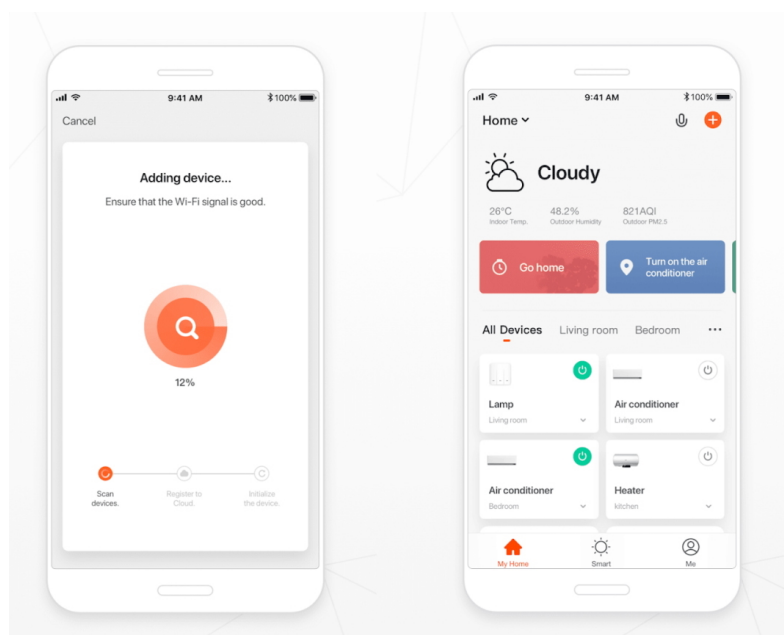

### IMMAX NEO LITE AREAS 24 W

Inteligentní LED stropní svítidlo z kolekce IMMAX NEO LITE v elegantním provedení s boční linkou pro jemné rozptýlení světla do stran. Aplikace IMMAX NEO PRO, fungující na globální platformě TUYA, umožní pohodlné vzdálené ovládání celé sítě domácích světelných zdrojů. Je kompatibilní s iOS, Android, Samsung SmartThings, Amazon Alexa, Apple Siri zkratky a Google Assistant. Součástí balení je dálkový ovladač.