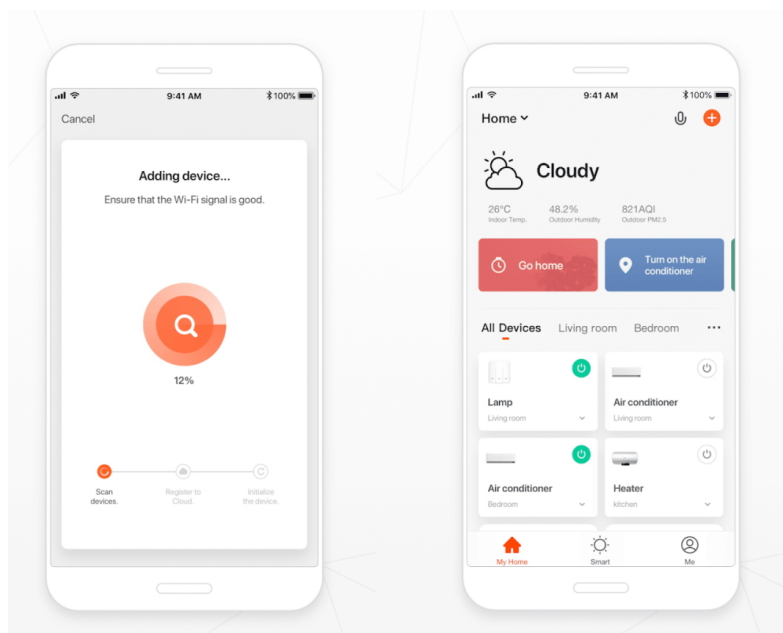

Popis

IMMAX NEO LITE AREAS 48 W

Inteligentní LED stropní svítidlo z kolekce IMMAX NEO LITE v elegantním provedení s boční linkou pro jemné rozptýlení světla do stran. Aplikace IMMAX NEO PRO, fungující na globální platformě TUYA, umožní pohodlné vzdálené ovládání celé sítě domácích světelných zdrojů. Je kompatibilní s iOS, Android, Samsung SmartThings, Amazon Alexa, Apple Siri zkratky a Google Assistant. Součástí balení je dálkový ovladač.

Vstupní napětí: AC 220 V

Rozměry: 510 x 510 x 70 mm

Barva: stříbrná - hnědá

TuyaSmart:

[Aplikace pro Android](#)

[Aplikace pro iOS](#)
