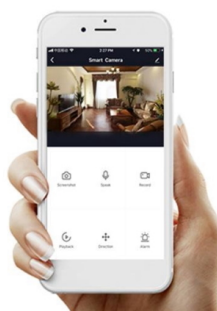

Popis

IMMAX NEO LITE AREAS 48 W

Inteligentní LED stropní svítidlo z kolekce IMMAX NEO LITE v elegantním provedení s boční linkou pro jemné rozptýlení světla do stran. Aplikace IMMAX NEO PRO, fungující na globální platformě TUYA, umožní pohodlné vzdálené ovládání celé sítě domácích světelných zdrojů. Je kompatibilní s iOS, Android, Samsung SmartThings, Amazon Alexa, Apple Siri zkratky a Google Assistant. Součástí balení je dálkový ovladač.

Vstupní napětí: AC 220 V

Rozměry: 510 x 510 x 70 mm

Barva: stříbrná - hnědá

TuyaSmart:

[Aplikace pro Android](#)

[Aplikace pro iOS](#)
