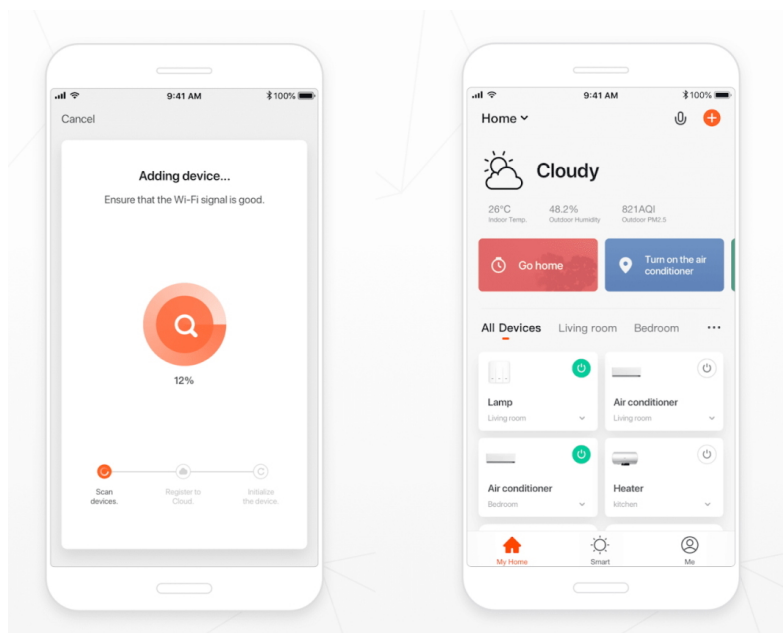

Záruka:

24 měs.

Stav:

Nové zboží

Popis

IMMAX NEO E27 11 W RGB+CCT

Chytrá, **stmívatelná**, barevná LED žárovka umožňuje **nastavení barvy a jasu** světla dle aktuální potřeby. Kromě **RGB** barevné škály je možné měnit také teplotu světla od teplé až po studenou bílou. Žárovka je založena na bezpečné a spolehlivé bezdrátové komunikaci **Wi-Fi**. Samozřejmostí je kompatibilita se systémy iOS či Android a hlasovým ovládáním přes Amazon Alexa, Google Assistant nebo Apple Siri.