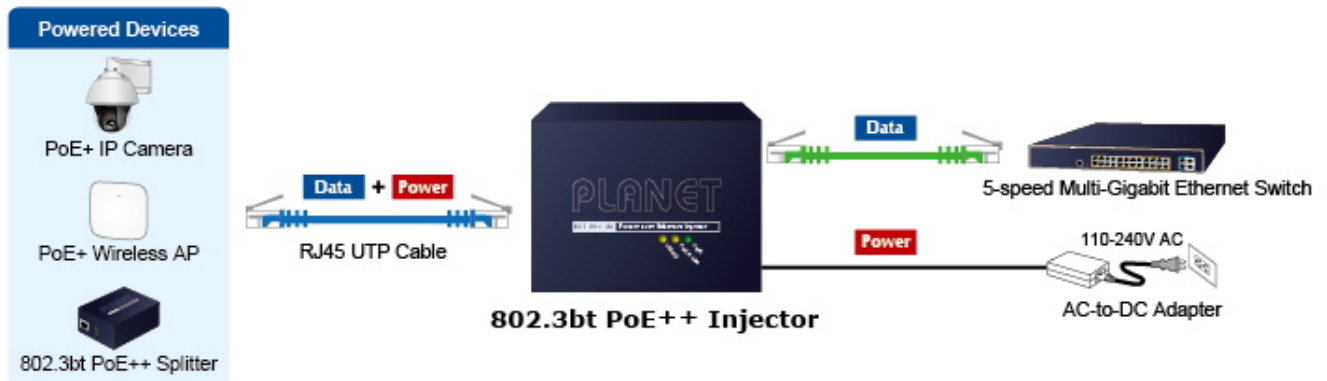

10G/5G/2.5G/1G/100Mbps Data Rate